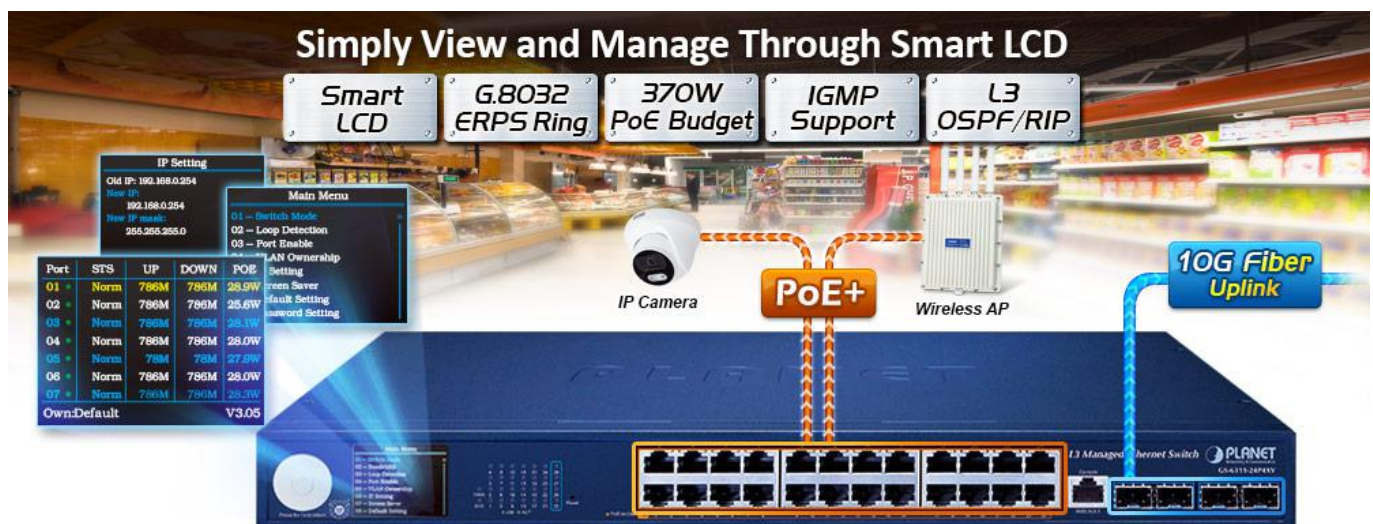

Spravovatelný multigigabitový L3 přepínač s PoE+ napájením (802.3at), 24x 10/100/1000 Base-T RJ-45 PoE+, PoE napájení až 370 W, 4x 10G Base-X SFP+.

Konzole/Telnet/Web/SNMP v1/v2c/v3 management, SSH v2, TLS v1.2, **VLAN 802.1Q**, Spanning Tree (Rapid/Multiple), agregace linek 802.3ad LACP, **QoS**, DHCP Snooping, **dynamické routování na L3 vrstvě** modelu OSI/ISO, **ITU-T G.8032 ERPS Ring**.

Barevný **LCD displej** pro zobrazení informací a snadné nastavení. Provozní teplota 0 až +50 °C.

10gigabitový spravovatelný přepínač pracující na 2. a 3. vrstvě modelu OSI. Je vybaven rozšířenými funkcemi pro použití v rozlehlejších sítích a na páteřních spojích. Dynamické routování na L3, výkonné nástroje pro QoS řízení provozu a zabezpečení dovolují poskytovatelům ISP a správcům sítí kontrolovat a efektivně spravovat data sítí, jejichž součástí bude přepínač vybaven například v roli centrálního prvku.

Možný monitoring mobilní aplikací [CloudViewer](#).

ZÁKLADNÍ SPECIFIKACE

Fyzické vlastnosti:

Porty: 24× 10/100/1000 Base-T RJ-45, 4× 10G Base-SR/LR SFP+, 1× RJ-45 sériový (RS-232) port konzole

Paměť: 16k MAC adres, buffer 12 MB

Propustnost: sběrnice 128 Gbps, provozně 95,23 Mpps (64B)

Podpora přenosu: JumboFrame 12 KB

Verze IP protokolu: IPv4, IPv6

Provedení: rack 19"

Napájení: interní zdroj AC 100–240 V (50/60 Hz), celkový příkon do 425 W