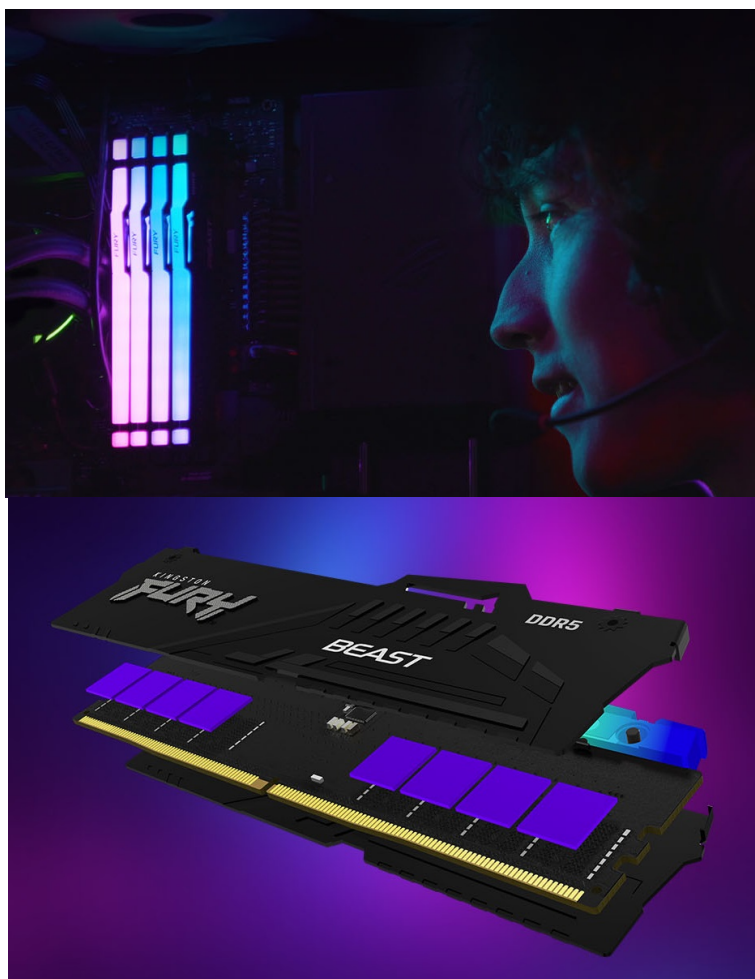

**KINGSTON FURY BEAST BLACK RGB EXPO DDR5 16GB 6000MT/S**

Cena celkem:

**8 675 Kč****(bez DPH: 7 169 Kč)**

Běžná cena:

**9 543 Kč**

Ušetříte:

**868 Kč**

Kód zboží:

PAMKGS3860

Part No.:

KF560C30BBEAK2-16

Záruka:

99 měs.

Stav:

Nové zboží

**Popis****Kingston Fury Beast Black RGB EXPO - dejte volnost výkonu paměti DDR5**

Modul Kingston Fury Beast Black RGB EXPO patří mezi nejpokročilejší operační paměti typu DDR5 současnosti. Paměť podporuje špičkové technologie a je ideální pro **herní platformy nové generace**. Přináší výrazně vyšší rychlost, kapacitu a spolehlivost, především pro potřeby **přetaktování**. Mezi vylepšené funkce patří například **on-die ECC (ODECC)**, která zlepšuje stabilitu při enormních rychlostech.

Kromě výkonu a výpočetní rychlosti nabízí také **stylové RGB LED podsvícení**. Operační paměť DDR5 Kingston Fury Beast Black RGB EXPO podporuje jak technologii **Intel XMP**, tak rozšířený profil **AMD EXPO**. Tato certifikace přináší pokročilé možnosti optimalizace výkonu nebo napětí pro přetaktování a bezproblémový provoz.