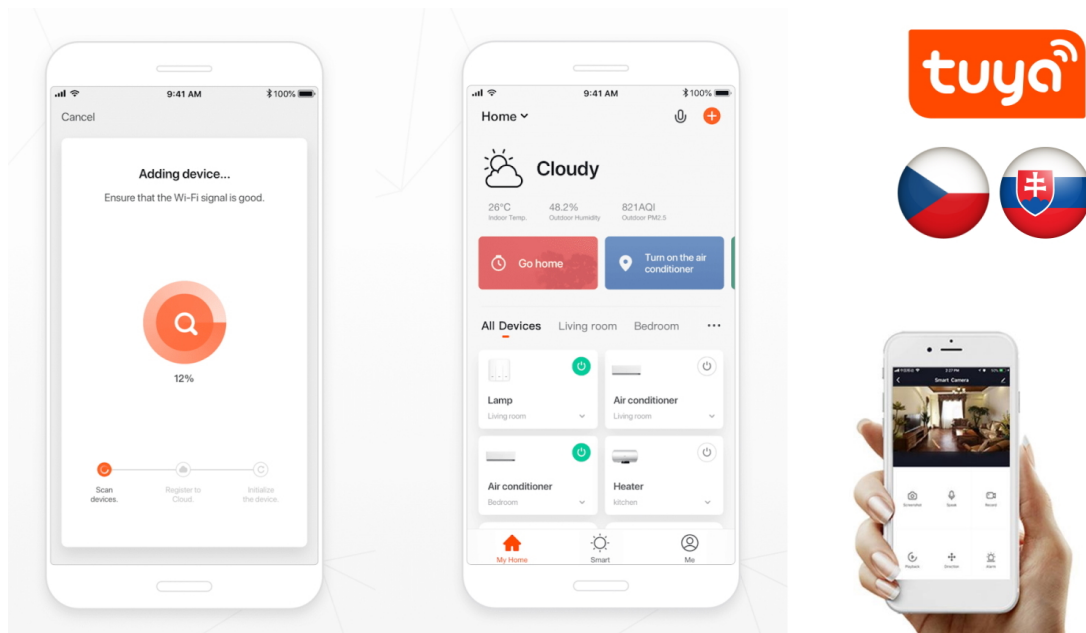

IMMAX NEO SMART 07574L

Cena celkem:	526 Kč (bez DPH: 435 Kč)
Běžná cena:	579 Kč
Ušetříte:	53 Kč
Kód zboží:	ELIIMM1027
Part No.:	07574L
Záruka:	24 měs.
Stav:	Nové zboží

Popis

IMMAX NEO SMART 07574L

Chytrý **Wi-Fi** elektronický jistič s **měřením spotřeby** a volitelným nastavením ochran - **proudová ochrana, přepětí, podpětí**. Je plně kompatibilní se systémy **iOS, Android, Amazon Alexa, Apple Siri zkratky, Google Assistant, TUYA, Lidl**. Pracuje na protokolu **Wi-Fi**. Instalace na **DIN lištu**.

ZÁKLADNÍ SPECIFIKACE

Protokol: Wi-Fi

Frekvence: 2400-2483,5 MHz

Maximální RF výstupní výkon: 20 dBm

Napětí: AC 100-260 V (50/60 Hz)

Max. zatížení: 26 kW

Proudová ochrana: 1-63 A

Síťové pohotovostní napájení (Pnet): 0,4 W

Ochrana: proti přehřátí, proti přepětí a přetížení

Bezdrátový dosah: 30 m přímá viditelnost, 10 m v zastavěném prostoru

Počet spínaných obvodů: 1

Ochrana proti přepětí: 220-265 V