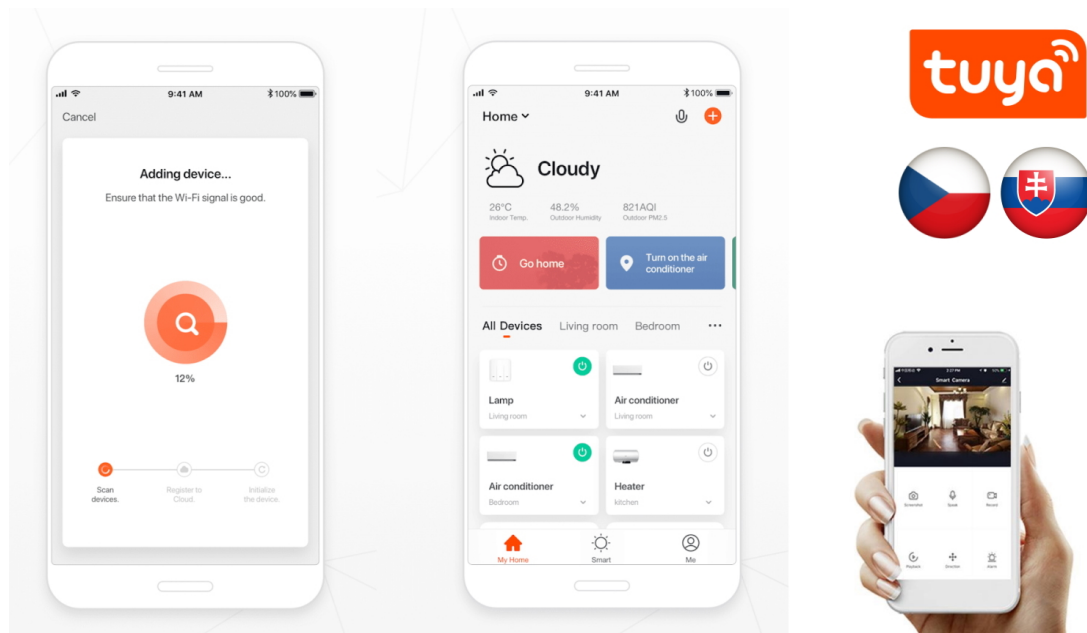

IMMAX NEO LITE SMART KONTROLER V7

Cena celkem:	422 Kč
	(bez DPH: 348 Kč)
Běžná cena:	464 Kč
Ušetříte:	42 Kč
Kód zboží:	ELIIMM1024
Part No.:	07571L
Záruka:	24 měs.
Stav:	Nové zboží

Popis

IMMAX NEO LITE Smart kontroler V7

Speciální ovladač pro **ovládání světelných zdrojů** systému IMMAX NEO LITE komunikující pomocí bezdrátové technologie **Wi-Fi**. Ovladačem je možné stmívat či vypínat, díky tomu můžete mít osvětlení v domácnosti kdykoliv pod kontrolou a stát se tak „pánem světla“. Samozřejmostí je ochrana proti přepětí, přehřátí i přetížení. Kontroler je kompatibilní s iOS, Android, Amazon Alexa, Apple Siri zkratky, Google Assistant a systémem Lidl.

Poznámka: Pro instalace s nulovým vodičem.

ZÁKLADNÍ SPECIFIKACE

Bezdrátové připojení: Wi-Fi, podpora Tuya

Frekvence Wi-Fi: 2400–2483,5 MHz

Bezdrátový dosah: 30 m přímá viditelnost, 10 m v zastavěném prostoru

Maximální zatížení: 2 × 2300 W (2 × 250 W pro LED osvětlení)

Maximální proud: 2 × 10 A

Napájení: AC 120–240 V

Rozměry: 40 × 40 × 18 mm (bez držáku), 44 × 44 × 23 mm (s držákem)

Stupeň krytí: IP20