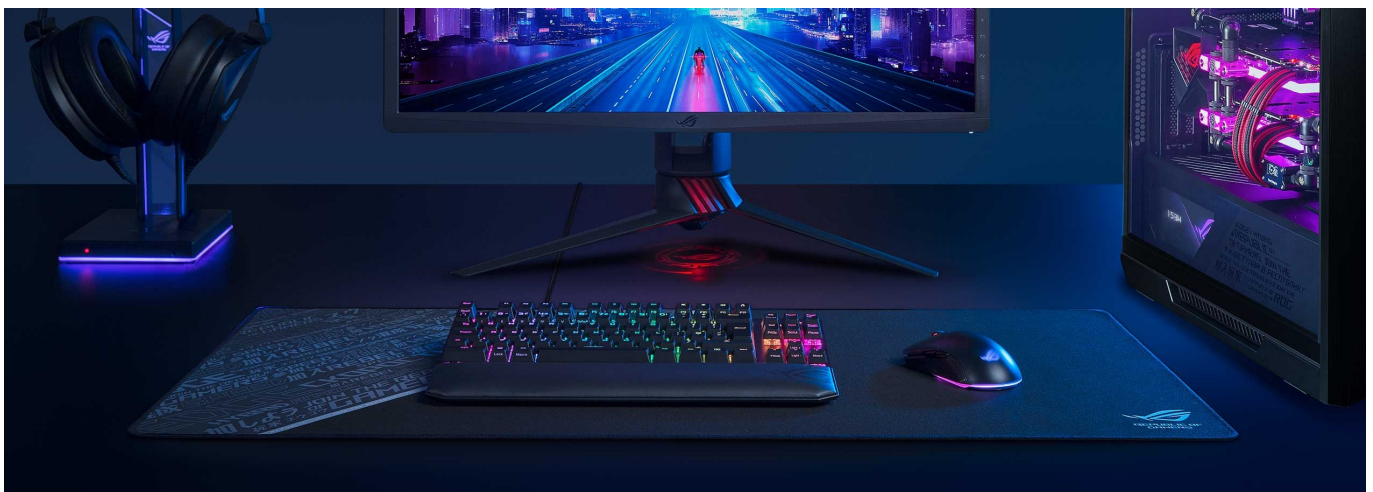

Extra velká podložka ASUS ROG SHEATH, která je navržena pro všechny typy myši. Díky hladkému povrchu zajistí ideální skluz a přesné snímání každého pohybu. Zaznamená i velmi jemné přesuny, například při míření, a podporuje precizní ovládání v jakékoli situaci. **Horní strana z tkaného povrchu** se přizpůsobí vašemu hernímu stylu i nastavení myši. Ať už potřebujete milimetrovou přesnost, nebo se zběsile proháníte po herních mapě, máte zajištěnou ovladatelnost klidně na jednotlivé pixely.

Podložka pod myš ASUS ROG SHEATH je na spodní straně vybavena protiskluzovou gumovou vrstvou, která zajistí stabilní uchycení na jednom místě. Prošívané okraje jsou odolné proti opotřebení a roztřepení, takže podložka vypadá stále jako nová. Díky **masivním rozměrům** vám poskytne dostatek místa pro ovládání myši i umístění dalšího vybavení.

ASUS ROG SHEATH

Mimořádně velká herní podložka pod myš a klávesnici s **hladkým textilním povrchem** dokonale zajišťuje přesné sledování pixelů pro bezkonkurenční ovládání a kontrolu. S přilnavým **gumovým podkladem** je podložka bezpečně přichycena ke stolu, kde zůstává za všech okolností. Odolné prošití podél okrajů zabraňuje roztřepení.

ZÁKLADNÍ SPECIFIKACE

Kompatibilita: optické a laserové myši

Rozměry: 900 x 440 x 3 mm

Barva: černá-šedá