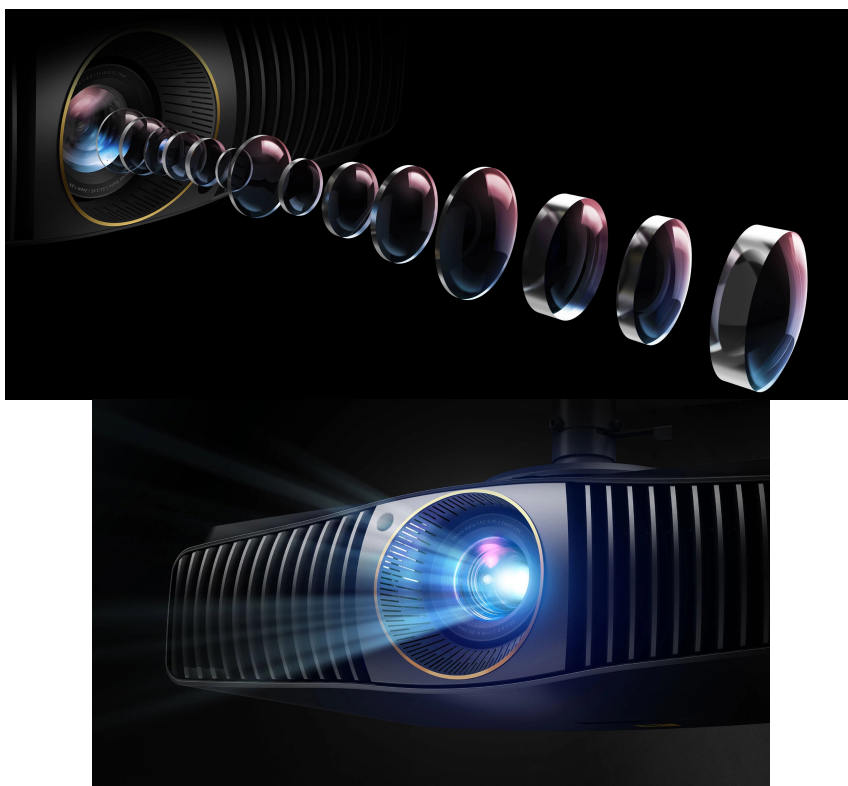

**Popis****Projektor BenQ W5800 - 4K projekce ve vaší režii**

**4K UHD projektor BenQ W5800**, se kterým vytvoříte ze svého obývacího pokoje moderní domácí kino. Vychutnejte si ostrý, dobře čitelný a jasný obraz na ploše až 200 palců. Ve spojení s pokročilou laserovou technologií vás čeká mimořádně kvalitní obraz, který doslova září barvami. **Technologie CinematicColor** spolu se **100% pokrytím norem Rec. 709 a DCI-P3** produkuje dokonale přesné a syté barvy.

Samozřejmostí je podpora širokého spektra periferních zařízení, ať už přehráváte obsah z Blu-ray přehrávačů, streamovacích zařízení, užíváte si ozvučení ze soundbarů, nebo dáváte přednost herním konzolím. O nastavení obrazu se postará **1,6x motorizovaný zoom** nebo **funkce pro 2D posun objektivu**. Obraz tak nastavíte s ohledem na velikost projekční plochy a zarovnáte okraje bez ztráty rozlišení.