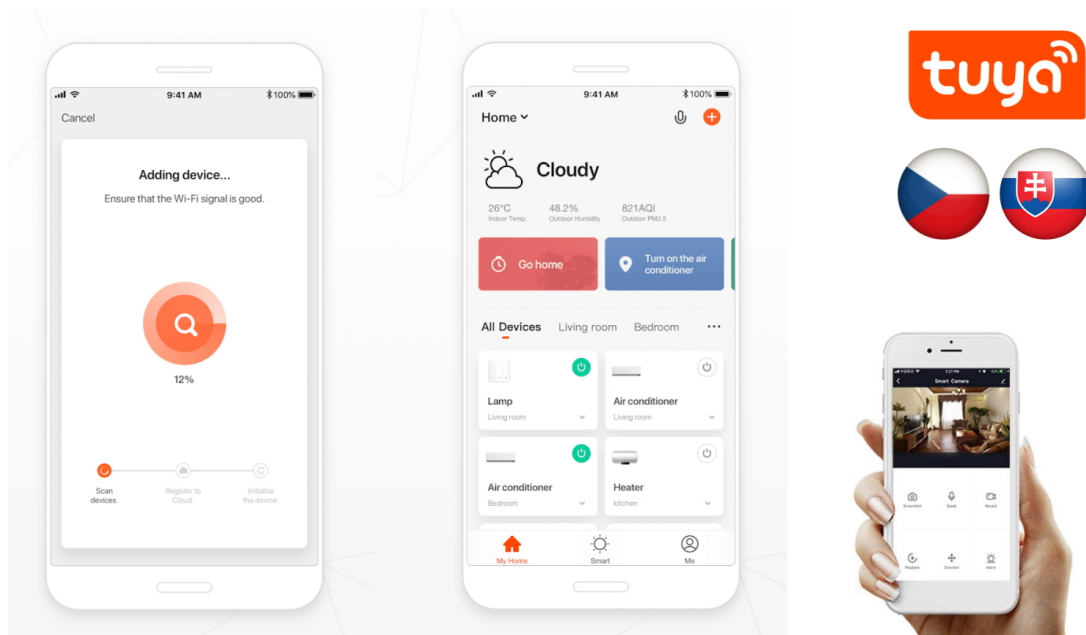

## IMMAX NEO CANTO SLIM 60 W černé

Stropní LED svítidlo pro chytrou domácnost osvětlí interiér a **možnost výběru odstínu bílé barvy** dokonale dokreslí atmosféru. Podporuje bezdrátový komunikační protokol **ZigBee 3.0**. Ten umožňuje ovládání celé sítě domácích světelných zdrojů skrze přiložený **dálkový ovladač** či aplikaci **Immax NEO PRO** v mobilním telefonu. Tato svítidla jsou vhodná do systému osvětlení **Immax NEO, Tuya** či **Philips HUE a dalších**. Samozřejmostí je kompatibilita s hlasovým ovládáním přes Amazon Alexa, Google Assistant nebo Apple Siri.