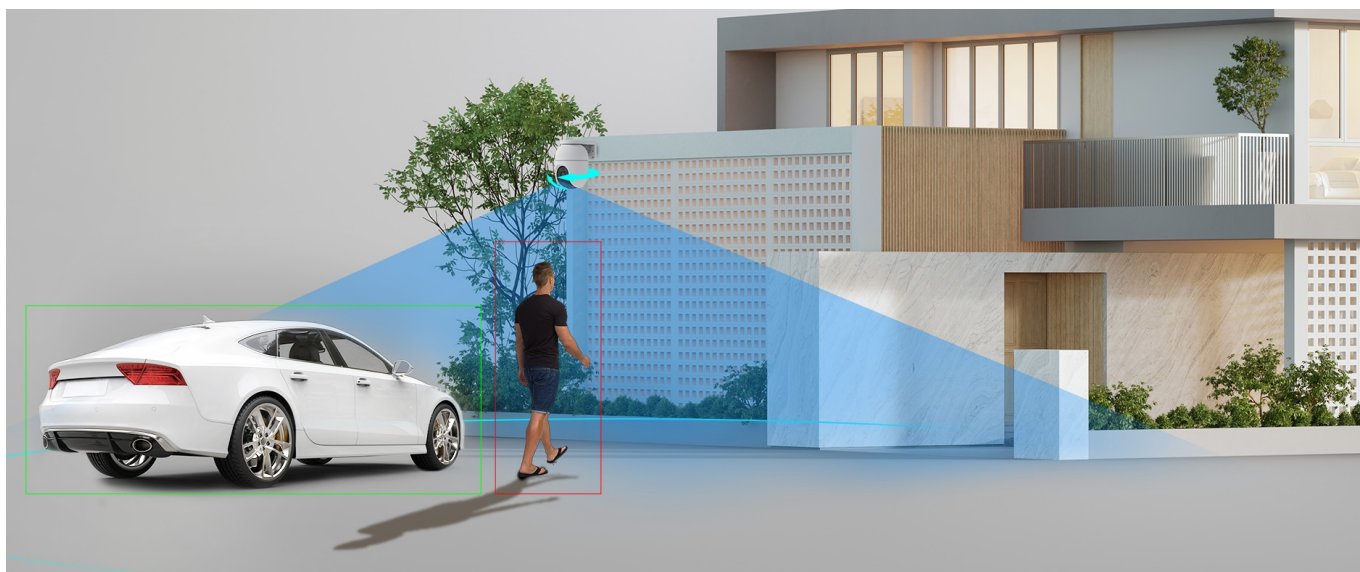

### EZVIZ C8c - IP kamera, která dbá na bezpečnost

**Venkovní IP kamera EZVIZ C8c** zvýší zabezpečení vnějšího prostoru. Je navržena pro panoramatické snímání ve vysokém **rozlišení obrazu 2K+**. Díky tomu zachytí bohatý prostor bez slepých úhlů, a to jak ve dne, tak v noci. Rozlišení vykresluje ostrý obraz se všemi detaily. Samozřejmostí je **detekce pohybu osoby a rozlišení postav, vozidel a běžných objektů** pomocí algoritmu umělé inteligence.

To předchází falešným poplachům vyvolaných poletujícími listy nebo hmyzem. **Model EZVIZ C8c** je vybaven **reproduktorem a mikrofonom** pro obousměrnou komunikaci, což oceníte například při příjezdu kurýra nebo donáškové služby. Samozřejmostí je **podpora nočního vidění**. Integrovaný IR přísvit s dosahem až 30 metrů zajistí dobře viditelný obraz i v nočních hodinách.

### EZVIZ C8c 4 Mpx

Venkovní IP kamera nabízí snímač **1/3" CMOS** s rozlišením **4 Mpx**, který je schopný snímat video v rozlišení 2560 × 1440 při **30 fps**. Pro případ zhoršených světelných podmínek je přítomen **IR přísvit** do vzdálenosti **30 m**. Komprese **H.265/H.264** snižuje nároky na přenos dat a úložiště. Natočené záznamy je možné ukládat na **microSD kartu** do kapacity až 512 GB, nebo odesílat na cloudové úložiště (na základě předplatného). **Aktivní zastrašení** v podobě stroboskopického světla a zvukového alarmu pak varuje případné narušitele. Součástí kamery je integrovaný **reproduktor a mikrofon**, který umožní kvalitní oboustrannou komunikaci. Propojení kamery pomocí aplikace v mobilním zařízení umožní pohodlný vzdálený přístup, pořizování záznamů či fotografií nebo upozornění v případě **detekce pohybu**. Připojení lze jednoduše realizovat jak drátově prostřednictvím **RJ-45** konektoru, tak bezdrátově skrze **Wi-Fi**. Přímou v aplikaci navíc můžete s kamerou pohodlně otáčet o **až 350°** horizontálně a **až 80°** vertikálně. Je kompatibilní s inteligentními hlasovými asistenty **Amazon Alexa a Google Assistant**.