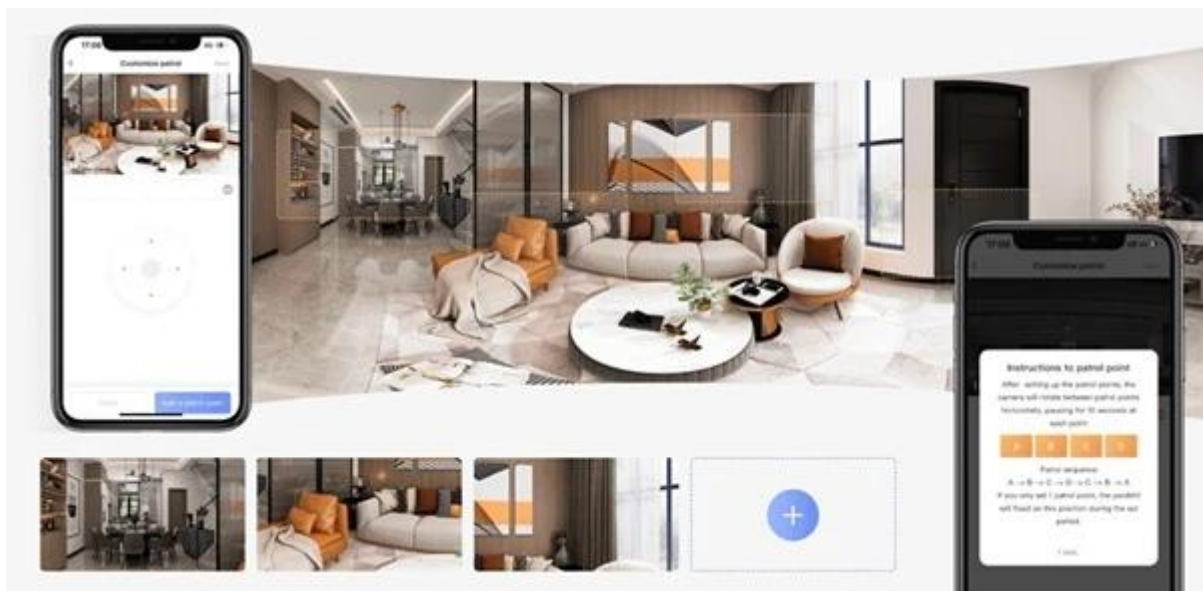

IP kamera EZVIZ H7c Dual vám díky ucelenému obrazu umožní vnímat celý sled událostí. **Záznamy jsou ostré a detailní**, takže se uplatní nejen v domácnosti, ale také **maloobchodních prodejnách, večerkách** a dalších provozovněch.