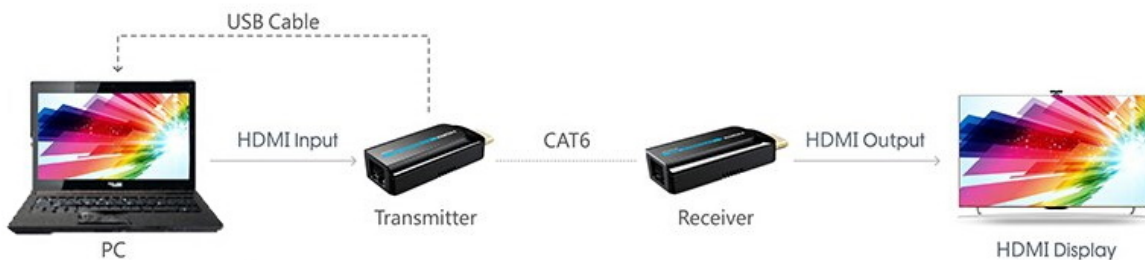

PREMIUMCORD HDMI FULL HD EXTENDER

Cena celkem:	775 Kč (bez DPH: 640 Kč)
Běžná cena:	852 Kč
Ušetříte:	77 Kč
Kód zboží:	KABPMC1025
Part No.:	khext50-7
Záruka:	24 měs.
Stav:	Nové zboží

Popis

PremiumCord HDMI Full HD extender

Pomocí tohoto extenderu lze jednoduše přenést HDMI signál v rozlišení **1080p při 50/60 Hz na vzdálenost až 50 m**. Konvertor (vysílač) převede standardní HDMI signál na síťový LAN a pomocí kabelu CAT6/6a/7 jej přenesení do místa určení, kde je opět přeměněn na HDMI. Maximální datový tok **10,2 Gbps** zajistí stabilní přenos. Napájení konvertorů je realizováno pomocí micro USB konektoru (kabel micro USB na USB je součástí balení). Podporuje také **PoE napájení**, pouze jedna jednotka tedy musí být zapojena do USB napájení, druhá jednotka se napájí z první přes UTP kabel.

Poznámka: Extender nesmí být zapojen do počítačové sítě LAN, switchu, routeru nebo do jiného aktivního síťového zařízení. Vysílač a přijímač musí být přímo propojeny LAN kabelem, nejlépe bez přerušení.

Vlastnosti:

- přenos HDMI 1.3 signálu
- přenos 1080p při 50/60 Hz na vzdálenost až 50 m
- přenosová rychlost až 10,2 Gbps
- podpora HDCP 1.3
- vysílač i přijímač disponují Reset tlačítkem
- přenáší digitální obraz i zvuk
- podporuje PoE napájení

ZÁKLADNÍ SPECIFIKACE

Technologie přenosu: HDMI 1.3, HDCP 1.3

Maximální vzdálenost přenosu: až 50 m

Podporovaná rozlišení: 1080p při 50/60 Hz, 1080i při 50/60 Hz, 720p při 50/60 Hz, 576p při 50 Hz, 576i při 50 Hz, 480p při 60 Hz, 480i při 60 Hz