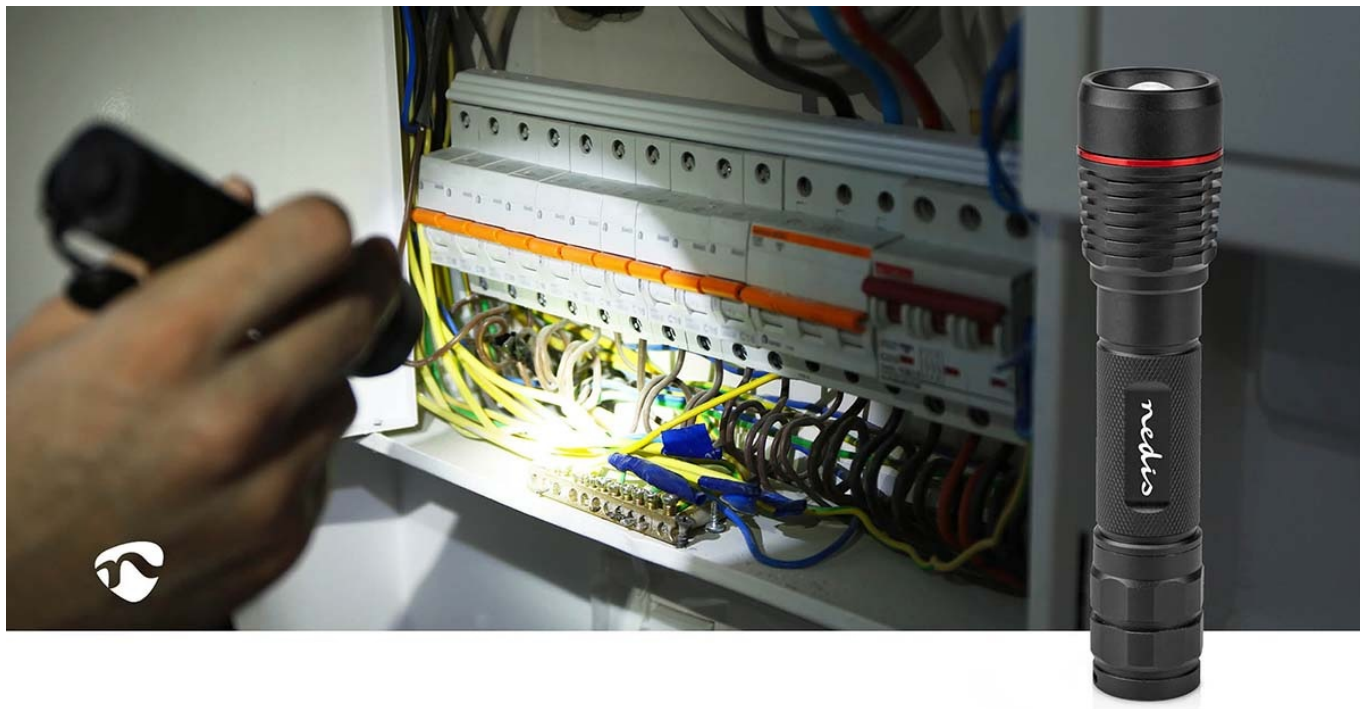

Kompaktní dobíjecí LED svítilna Nedis LTRR11WBK, se kterou můžete variovat osvětlení od bodového světla až po dálkové. **Konstrukce z hliníku** zajišťuje potřebnou pevnost a odolnost. Pro nabíjení slouží **port USB-C**, přičemž míru nabití signalizuje jednoduchý indikátor. Maximální svítivost dosahuje 1000 lumenů a posvíte si **na vzdálenost až 200 metrů**.

Jedním tlačítkem můžete na svítilně **Nedis LTRR11WBK** přepínat mezi různými režimy nebo ji zcela vypnout. Podržení tlačítka aktivujete funkci **SOS** či stroboskopu. Provedení splňuje **stupeň krytí IPX7**, díky čemuž je svítilna odolná proti vodě a vhodná pro široké spektrum outdoorových aktivit - kempování v lese, výlety pod stan, procházky ve večerních hodinách, pobyt na chatě, chalupě apod.

Nedis LTRR11WBK

Vysoce kvalitní robustní LED svítilna v **hliníkovém provedení** pro každodenní použití. Výkon LED činí **10 W** a nabízí tak svítivost až **1000 lm**. Díky 10° úhlu paprsku nabídne dosah až **200 m**. Výhodou je také otvor pro uchycení poutka, **tři stupně intenzity**, SOS funkce, režim stroboskopu či možnost zaostření světelného paprsku. Potěší také zvýšená odolnost svítilny podle **IPX7**. O **výdrž až 2 hodiny** se stará dobíjecí baterie o kapacitě **2200 mAh**.