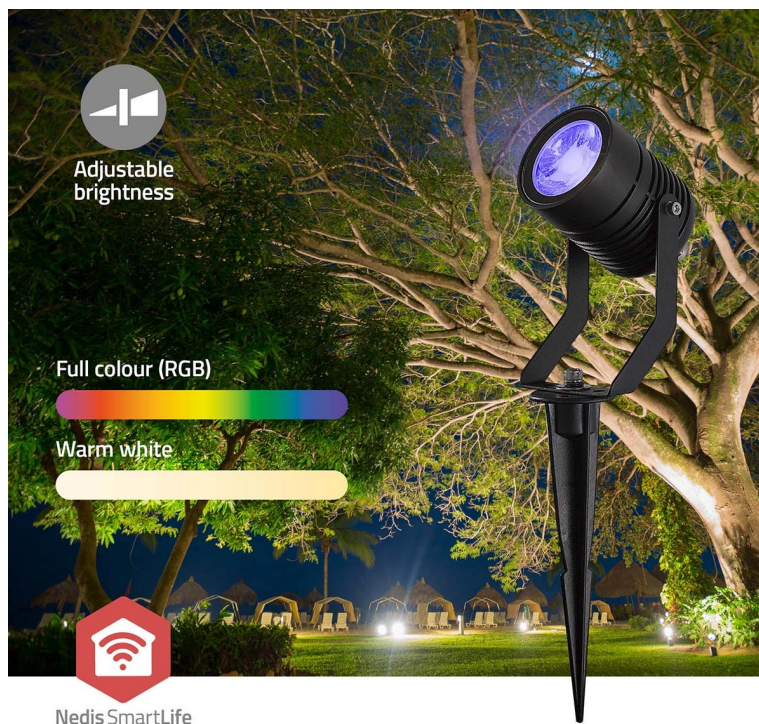

NEDIS ZBLOS10RGBW3

Cena celkem:	3 341 Kč (bez DPH: 2 761 Kč)
Běžná cena:	3 675 Kč
Ušetříte:	334 Kč
Kód zboží:	OSVNED1100
Part No.:	ZBLOS10RGBW3
Záruka:	24 měs.
Stav:	Nové zboží

Popis

Nedis ZBLOW10RGBW - chytré bodové světlo s chytrým ovládáním

Trojice světel Nedis ZBLOW10RGBW představuje perfektně řešení pro osvětlení veovního prostoru v rámci vaší chytré domácnosti. Tato bodová světla jsou navržena s ohledem na **výkon i odolnost** díky vsazení do hliníkového pouzdra. Podporuje **barevné RGB osvětlení**, s pomocí kterého vykouzlíte požadovanou atmosféru podél cesty, na dvoře, zahradě či jiném venkovním prostoru.

Skrze **protokol Zigbee** můžete snadno integrovat všechna svítidla do jedné sítě a využívat jejich výkon na maximum. **Bodová světla Nedis ZBLOW10RGBW** se vyznačují nízkou spotřebou energie a snižují tak tlak na vaši peněženku. Pomocí **aplikace Nedis Smartlife** máte nad osvětlením vždy plnou kontrolu. Skrze smartphone například upravíte jas, nastavíte časové plány apod. Nechybí ani **podpora hlasových asistentů Amazon Alexa a Google Home**.

3x

Set of 3 pcs

Nedis ZBLOW10RGBW

Sada tří chytrých **venkovních bodových LED svítidel** s elegantním designem a pokročilými funkcemi je dokonalým doplňkem pro zahradu či příjezdovou cestu. Nabízí možnost výběru mezi **teplým bílým světlem** nebo živými barvami **RGB**. Svítidlo lze pomocí technologie **Wi-Fi** propojit s aplikací **Nedis SmartLife** v chytrém telefonu a dálkově tak ovládat **jas a barvy** dle vašich potřeb. S funkcí plánování můžete také pohodlně nastavit **časové plány**. Protokol **Zigbee** umožňuje připojit více zařízení v rámci jedné sítě. Integrací různých světel kompatibilních se Zigbee můžete vytvořit synchronizovaný zážitek z osvětlení v celé venkovní oblasti. Samozřejmostí už je podpora **hlasového ovládání** pomocí Amazon Alexa nebo Google Home.