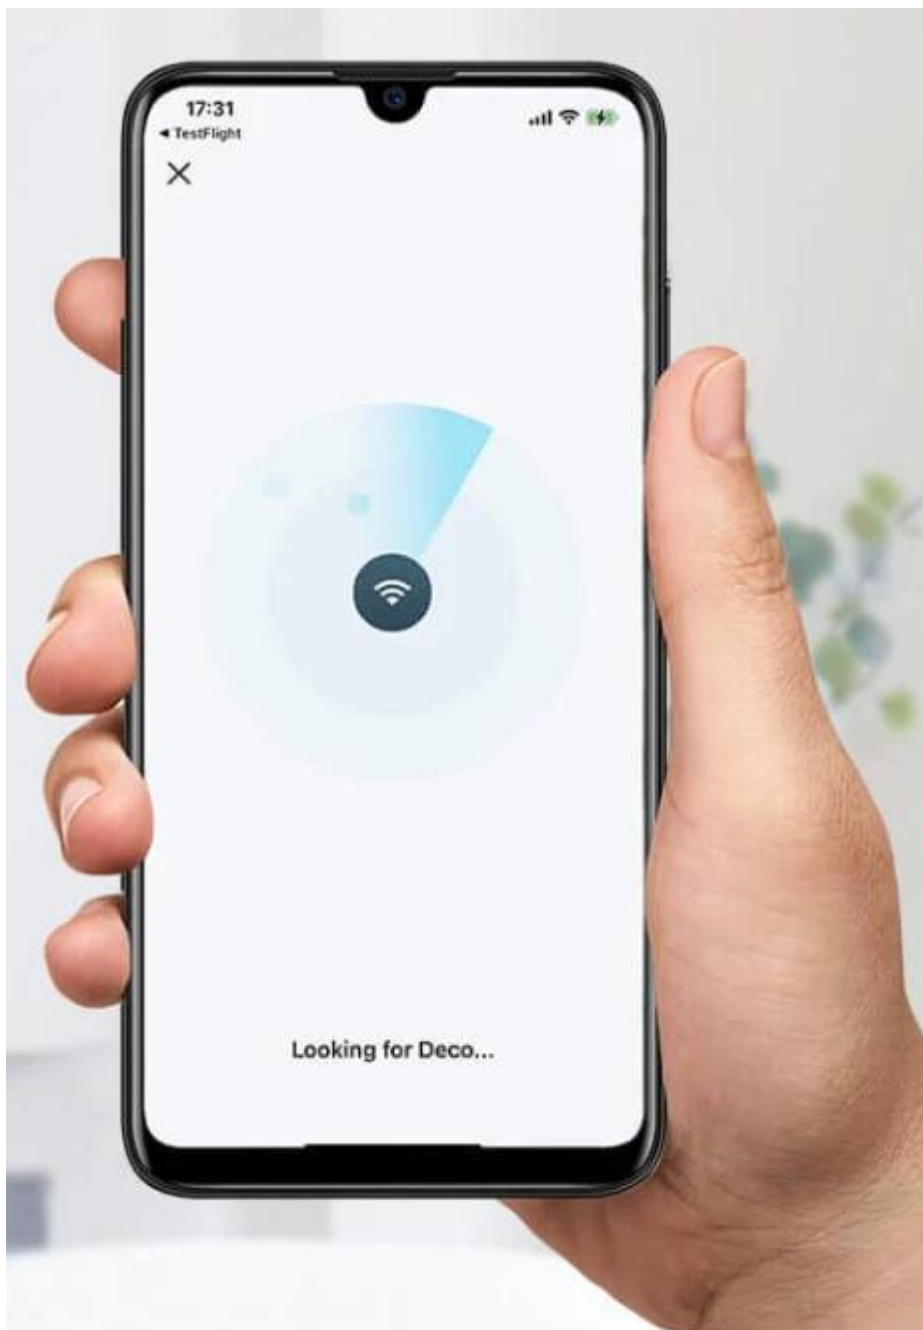

## Přizpůsobení a správa domácí sítě

Aplikace Deco nabízí pokročilé funkce pro správu a kontrolu vaší domácí sítě:

Prioritize your bandwidth needs to get a faster networking experience.

Manage online time and block inappropriate content to keep families healthy online.

Filter content using different age groups and manually block specific apps or websites.

Gain full statistics and insights to help you know your home network better.

## Jednoduché. Snadno ovladatelné řešení. A přesto výkonné.

Nastavte a spravujte svou síť kdykoli a kdekoli pomocí přehledné aplikace TP-Link Deco. V pouhých třech jednoduchých krocích můžete celý svůj domov pokrýt silnou a spolehlivou Wi-Fi sítí:

- **PŘIPOJTE SE** - k modemu a zapněte obě zařízení
- **STÁHNĚTE SI** - aplikaci Deco a spusťte ji
- **PROVEĎTE KONFIGURACI** - podle instrukcí v aplikaci

**Snadná správa**

Spravujte svou Wi-Fi síť z domu nebo vzdáleně pomocí aplikace Deco. Odhalte každé připojené zařízení, upřednostněte svá zařízení anebo vytvořte síť pro hosty.