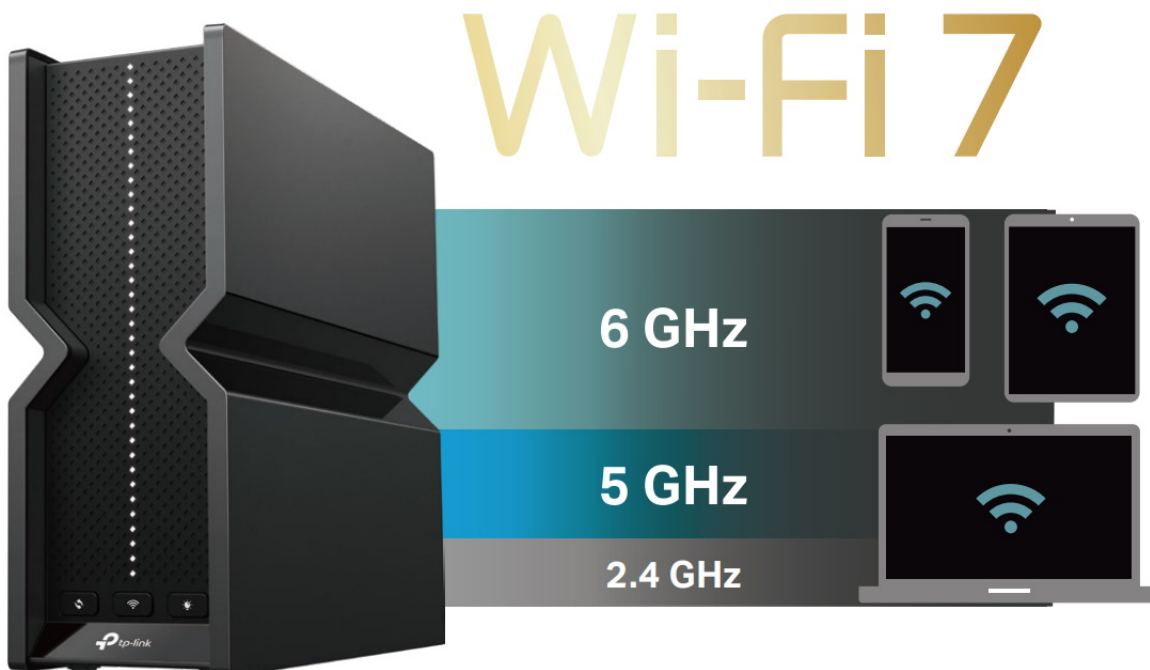

Router pracující v pásmech **2,4, 5 a 6 GHz** je vybaven nejnovější bezdrátovou technologií **Wi-Fi 7** s podporou standardů **802.11a/b/g/n/ac/ax/be**. V pásmu 2,4 GHz dosahuje přenosových rychlostí **až 574 Mb/s**, v pásmu 5 GHz **až 2880 Mb/s** a v pásmu 6 GHz **až 5760 Mb/s**. Technologie **Beamforming** a šest optimálně umístěných interních antén se spojí a vytvoří silný a spolehlivý Wi-Fi signál v celé domácnosti. Pro snadné nastavení a použití lze využít **mobilní aplikaci Tether** nebo webové rozhraní.

- **Předefinování Wi-Fi routerů** - S výkonnou technologií Wi-Fi 7, bleskově rychlým kabelovým připojením a zcela novým designem.
- **Třípásmová Wi-Fi 7 síť** - 9214 Mb/s umožňuje vašim zařízením běžet plnou rychlostí. Užijte si plynulé streamování v rozlišení 4K/8K, pohlcující hraní AR/VR a bleskově rychlé stahování.
- **Multi-Link Operation (MLO)** - Zvyšuje propustnost, snižuje latenci a zlepšuje spolehlivost nedávno vzniklých aplikací.
- **5x 2,5G port:** - 1x 2,5 Gb/s port WAN a 4x 2,5 Gb/s porty LAN překonávají omezení gigabitového připojení a zvyšují