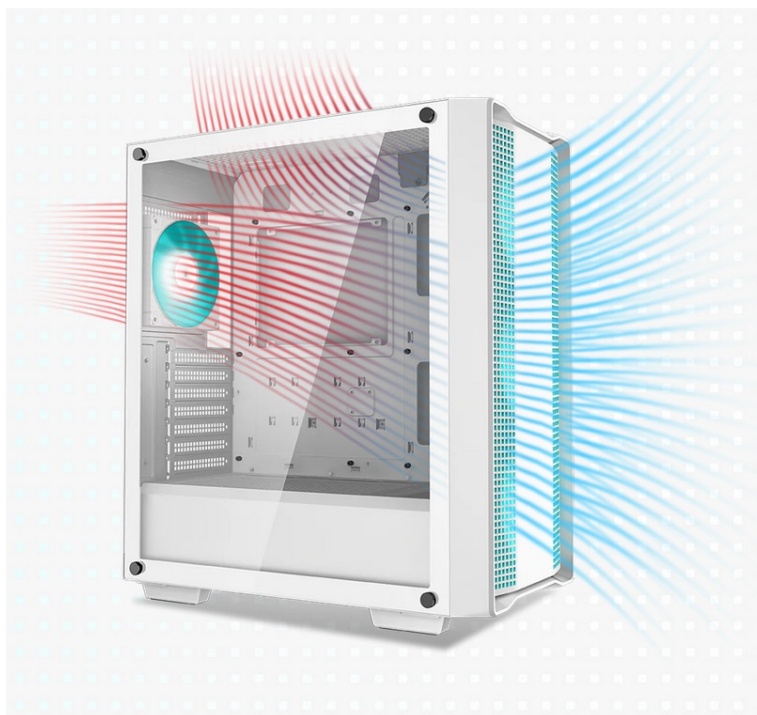

Skvělý start pro každou PC sestavu - DEEPCOOL CC560 V2

Počítačová skříň DEEPCOOL CC560 V2 ve formátu Middle Tower nabízí nejenom dostatek prostoru pro uložení komponent, ale také efektivní proudění vzduchu. Vnitřní prostor je **kompatibilní s celou řadou součástek**, průhledná bočnice vám poskytne ideální vzhled do sestavy, abyste viděli, že je vše připraveno. Model DEEPCOOL CC560 V2 si zakládá na dobře vedeném větrání. **Přední panel spolu s perforovanou horní stranou** totiž umožňují lepší airflow a celkovou cirkulaci vzduchu.

Skříň je osazena hned **4 předinstalovanými ventilátory**, které poskytují potřebný výkon a zajistí ideální chlazení sestavy. Horní strana je osazena rovněž **prachovým filtrem** a základními konektory pro připojení periférií nebo sluchátek. Místo najdete také pro **až 360 mm dlouhý výměník vodního chlazení**. Pro úložiště je připravena **dvojice 2,5" pozic pro SSD disky** a **dvojice 3,5" pozice pro pevné disky**.

DEEPCOOL CC560 v2

Skříň formátu Middle Tower s **průhlednou bočnicí** nabízí **dvě 2,5"** pozice pro SSD disky a **dvě 3,5"** pozice pro pevné disky. Na horním panelu se nachází jeden **USB 3.0** port, jeden USB 2.0 port a kombinovaný port sluchátek a mikrofonu. Skříň je osazena celkem **čtyřmi ventilátory s modrým podsvícením** o velikosti 120 mm. Důmyslné řešení umožňuje pohodlné umístění **až 360 mm dlouhého výměníku** vodního chlazení na přední straně. Ve skříni je dostatek prostoru pro chladič CPU do výšky až 165 mm a grafickou kartu o délce 370 mm. Dodávána je **bez zdroje**. Součástí je také **magnetický prachový filtr** na horním panelu.

ZÁKLADNÍ SPECIFIKACE

Provedení skříně: Middle Tower

Interní pozice: 2 × 2,5", 2 × 3,5"

Kompatibilita základní desky: ATX, Micro ATX, Mini-ITX

Zdroj: bez zdroje

Konektory na horním panelu: 1 × USB 3.0, 1 × USB 2.0, 1 × kombinovaný port sluchátek a mikrofonu