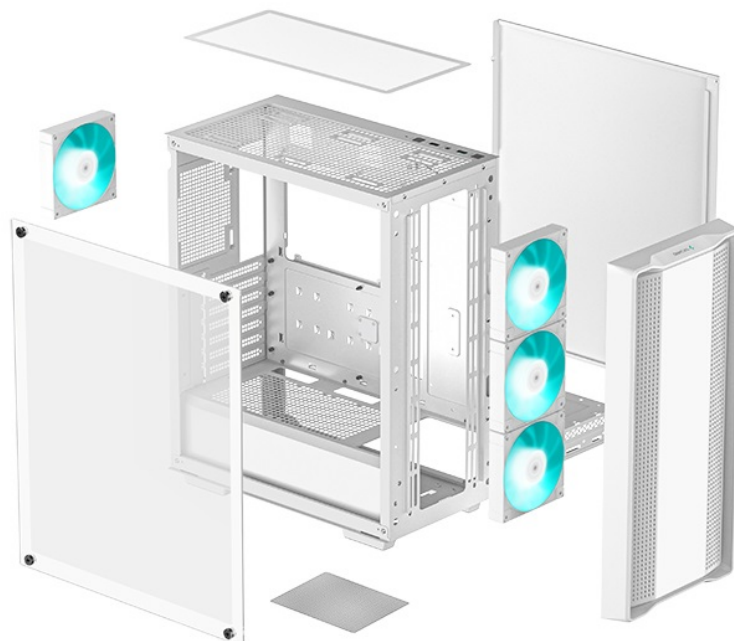

Skvělý start pro každou PC sestavu - DEEPCOOL CC560 V2

Počítačová skříň DEEPCOOL CC560 V2 ve formátu Middle Tower nabízí nejenom dostatek prostoru pro uložení komponent, ale také efektivní proudění vzduchu. Vnitřní prostor je **kompatibilní s celou řadou součástek**, průhledná bočnice vám poskytne ideální vzhled do sestavy, abyste viděli, že je vše připraveno. Model DEEPCOOL CC560 V2 si zakládá na dobře vedeném větrání. **Přední panel spolu s perforovanou horní stranou** totiž umožňují lepší airflow a celkovou cirkulaci vzduchu.

Skříň je osazena hned **4 předinstalovanými ventilátory**, které poskytují potřebný výkon a zajistí ideální chlazení sestavy. Horní strana je osazena rovněž **prachovým filtrem** a základními konektory pro připojení periférií nebo sluchátek. Místo najdete také pro **až 360 mm dlouhý výměník vodního chlazení**. Pro úložiště je připravena **dvojice 2,5" pozic pro SSD disky** a **dvojice 3,5" pozice pro pevné disky**.

DEEPCOOL CC560 v2

Skříň formátu Middle Tower s **průhlednou bočnicí** nabízí **dvě 2,5"** pozice pro SSD disky a **dvě 3,5"** pozice pro pevné disky. Na horním panelu se nachází jeden **USB 3.0** port, jeden USB 2.0 port a kombinovaný port sluchátek a mikrofonu. Skříň je osazena celkem **čtyřmi ventilátory s modrým podsvícením** o velikosti 120 mm. Důmyslné řešení umožňuje pohodlné umístění **až 360 mm dlouhého výměníku** vodního chlazení na přední straně. Ve skříni je dostatek prostoru pro chladič CPU do výšky až 165 mm a grafickou kartu o délce 370 mm. Dodávána je **bez zdroje**. Součástí je také **magnetický prachový filtr** na horním panelu.

ZÁKLADNÍ SPECIFIKACE

Provedení skříně: Middle Tower

Interní pozice: 2 × 2,5", 2 × 3,5"

Kompatibilita základní desky: ATX, Micro ATX, Mini-ITX

Zdroj: bez zdroje

Konektory na horním panelu: 1 × USB 3.0, 1 × USB 2.0, 1 × kombinovaný port sluchátek a mikrofonu