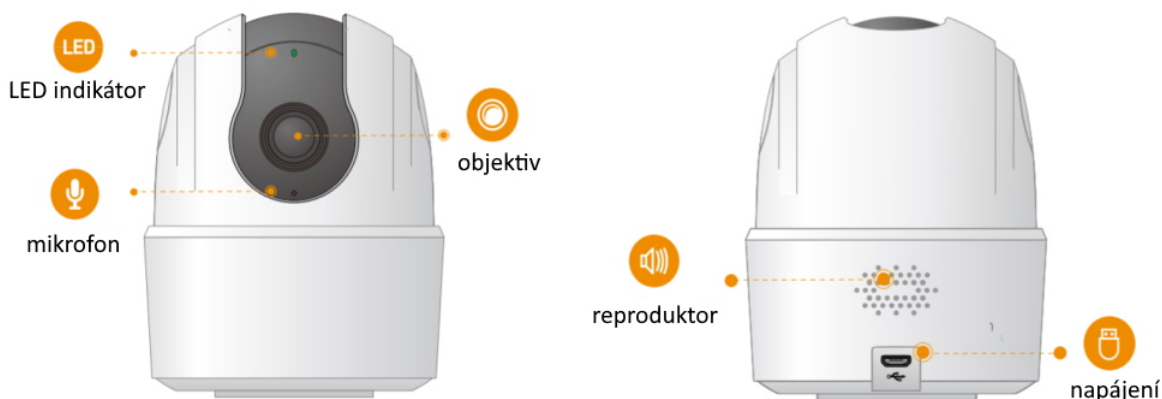

IMOU RANGER 2C 3MP-H1

Cena celkem:	673 Kč (bez DPH: 556 Kč)
Běžná cena:	740 Kč
Ušetříte:	67 Kč
Kód zboží:	KIPMOU1114
Part No.:	IPC-K2ECP-3H3W
Záruka:	24 měs.
Stav:	Nové zboží

Popis

Imou Ranger 2C 3MP-H1

IP otočná kamera do domácnosti přináší živý monitoring v křišťálově čisté **2K** kvalitě. Kompresa **H.265** snižuje nároky na přenos dat a úložiště. Pro nahrávání zřetelného videa i v naprosté tmě disponuje kamera **nočním režimem s IR přisvícením** do vzdálenosti až 10 m. Praktická technologie **detekce osob** spolu s **vestavěnou sirénou** spolehlivě ochrání vaši domácnost a odradí nežádoucí návštěvy. O narušení prostoru se ihned dozvíte skrze **notifikaci**, kterou kamera zašle do vašeho mobilního telefonu prostřednictvím **aplikace Imou Life**. Ta mimo jiné umožňuje pohodlnou vzdálenou správu, ovládaní kamery, živý náhled či přehrávání záznamu. Kameru lze na dálku otáčet i naklánět. K dispozici je také **alarm pro neobvyklé zvuky**, který vám pošle notifikaci například při pláči dítěte. Díky zabudovanému **reproduktoru a mikrofonu** lze kameru využít pro obousměrnou komunikaci s blízkými či domácím mazlíčkem.

ZÁKLADNÍ SPECIFIKACE

Vlastnosti:

- Mobilní aplikace v češtině
- Detekce osob
- Detekce abnormálních zvuků
- Alarmové notifikace
- Smart Tracking - automaticky zaostří a sleduje pohybující se objekty
- Noční režim
- Režim soukromí
- Kodeky H.265/ H.264
- Slot pro micro SD kartu

- Obousměrné audio
- 360° pokrytí

Zobrazení:

Rozlišení snímače: 3,0 Mpx

Snímací čip: 1/2,8" CMOS

Maximální rozlišení: 2304 × 1296 px

Snímková rychlost: 25/30 fps

IR přísvit: ano, do 10 m

Objektiv: f = 3,6 mm, úhel záběru 83° horizontálně, 46° vertikálně, 100° diagonálně

Rozhraní:

Porty: 1× microUSB-B (pouze pro napájení)

Wi-Fi: ano, IEEE 802.1b/g/n

Video komprese: H.265/ H.264

Slot paměťových karet: microSD (max. 256 GB)

Audio: vestavěný reproduktor a mikrofon

Mechanické vlastnosti a prostředí: