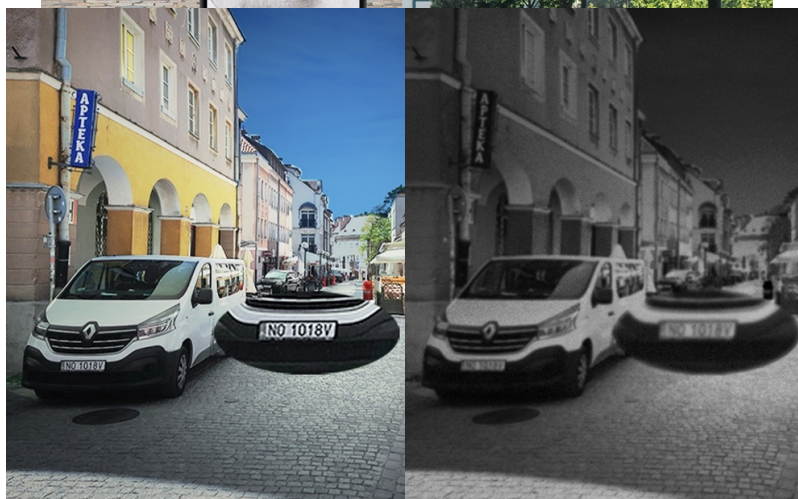

Stav: Nové zboží

Popis

TP-Link VIGI C350 - dbá na ochranu ve dne i v noci

Venkovní IP kamera TP-Link VIGI C350 pro zabezpečení a monitoring v **režimu 24/7**. Produkuje obraz ve vysokém rozlišení, s barevnými detaily ve dne i v noci. Kamera disponuje **plnobarevným viděním a rozlišením 5 Mpx**. Výsledný obraz zpracovává pokročilá technologie ViGi, takže kamera vše zachytí jasně, čistě a zřetelně identifikuje veškeré potřebné objekty.

Integrované čipy s umělou inteligencí efektivně **rozpoznávají osoby a vozidla**, současně filtrují například přelet ptáků nebo listů. Pravidla pro spuštění **alarmu a notifikace** si můžete přizpůsobit podle vlastních požadavků a zachytit celou škálu nestandardních událostí.

Následná **obousměrná komunikace** a podpora **aplikace TP-Link VIGI** vám umožní okamžitě reagovat a mít každou událost pod kontrolou. Pro venkovní použití je **kamera TP-Link VIGI C350** zhotovena z kvalitních materiálů. **Konstrukce se stupněm krytí IP6** zajišťuje voděodolnost a ochranu ve vnějších podmínkách.