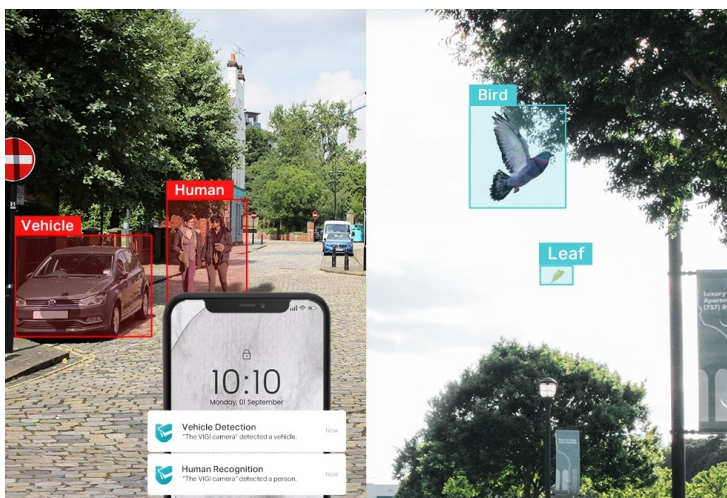

Stav: Nové zboží

Popis

TP-Link VIGI C350 - dbá na ochranu ve dne i v noci

Venkovní IP kamera TP-Link VIGI C350 pro zabezpečení a monitoring v **režimu 24/7**. Produkuje obraz ve vysokém rozlišení, s barevnými detaily ve dne i v noci. Kamera disponuje **plnobarevným viděním a rozlišením 5 Mpx**. Výsledný obraz zpracovává pokročilá technologie ViGi, takže kamera vše zachytí jasně, čistě a zřetelně identifikuje veškeré potřebné objekty.

Integrované čipy s umělou inteligencí efektivně **rozpoznávají osoby a vozidla**, současně filtrují například přelet ptáků nebo listů. Pravidla pro spuštění **alarmu a notifikace** si můžete přizpůsobit podle vlastních požadavků a zachytit celou škálu nestandardních událostí.

Scene Change
Detection

TP-Link VIGI C350 4 mm

5megapixelová IP kamera typu **bullet** nabízí snímač **1/2,7" CMOS** s rozlišením **2880 × 1620** obrazových bodů, **citlivost 0,005 lux (barevně)** a podporu **WDR (120 dB)**. Připojení lze jednoduše realizovat pomocí **RJ-45 portu**. Díky **aplikaci TP-Link VIGI** lze sledovat **děni 24 hodin denně, 7 dní v týdnu** odkudkoli skrze váš smartphone. Spolehlivý systém nočního vidění zajišťuje, že kamera funguje dobře i za špatných světelných podmínek a zaznamenává dění pro budoucí kontrolu. Dva způsoby napájení vám poskytnou nejen větší pohodlí, ale také mimořádně usnadní zapojení.

- **Vysoké rozlišení 5 Mpx:** Více než dostatečný počet pixelů pro zachycení i těch nejjednodušších detailů.
- **24h Full-Color:** Díky objektivu s velkou clonou, vysoce citlivému snímači a připojeným doplňkovým světlům získáte nepřetržité barevné detaily i v černočerných podmínkách.
- **Klasifikace lidí a vozidel:** Rozlišuje lidi a vozidla od ostatních objektů, takže dostáváte přesnější oznámení o událostech.