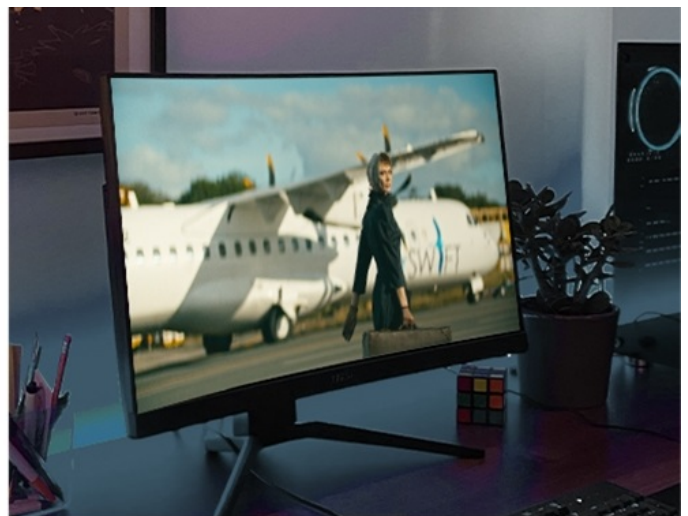

Jednoportová síťová karta TP-Link TX201, se kterou dosáhnete ohromující **přenosové rychlosti standardu 2,5G sítě**. Jednotka si tak s přehledem poradí s náročnými úkoly a procesy, které vyžadují **velkou šířku pásma**. Uplatní se jak při přenosu dat, tak při práci s internetem. **Model TP-Link TX201** vám umožní vytvořit bleskurychlý přenosový kanál v domácnosti nebo osobní kanceláři.

Lag-Free Gaming

4K Streaming

V rámci lokální sítě budou vaše pracovní stanice a další zařízení sdílet data během okamžiku. Díky **přenosovou rychlosti až 2,5 Gb/s** je adaptér ideální pro náročnou práci, on-line hraní her i nerušené streamování po síti. **Technologie 2,5G Base-T** nabízí zpětnou kompatibilitu s dalšími přenosovými rychlostmi, a tak je ideální pro udržení stávající sítě, ale především k její modernizaci a vylepšení.