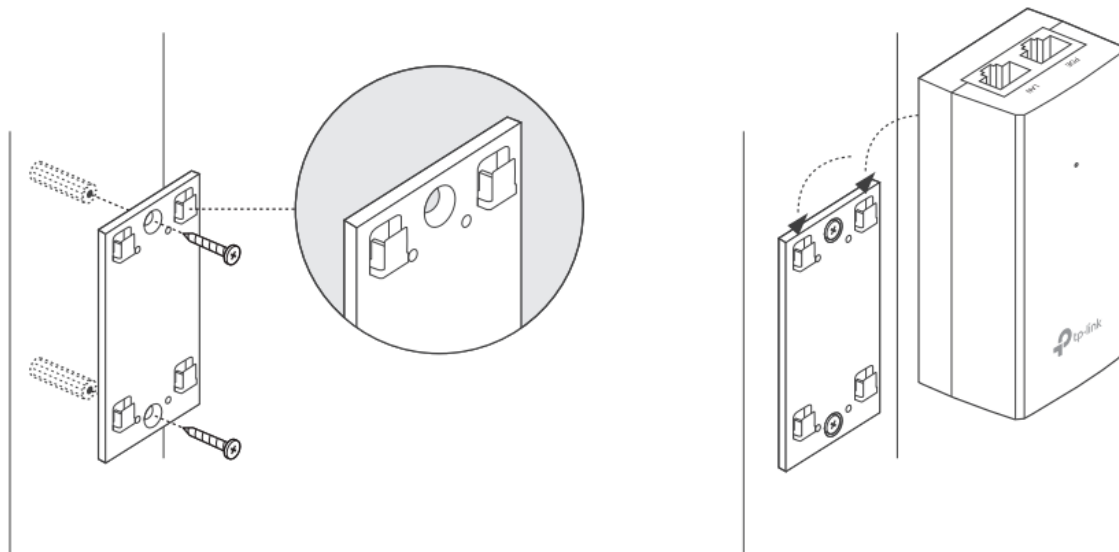

Pasivní PoE injektor slouží pro napájení všech zařízení, které v sobě mají zabudovaný PoE extraktor a podporují napětí 48 V. Díky držáku, který je součástí balení, tento model jednoduše připevníte na zeď.

Součástí balení je napájecí kabel.

ZÁKLADNÍ SPECIFIKACE**Typ:** pasivní**Výstupní napětí:** 48 V**Výstupní výkon:** 18 W**Výstupní PoE port:** 1 × 10/100/1000 Mbps**Rozměry:** 85,8 × 43,9 × 35 mm