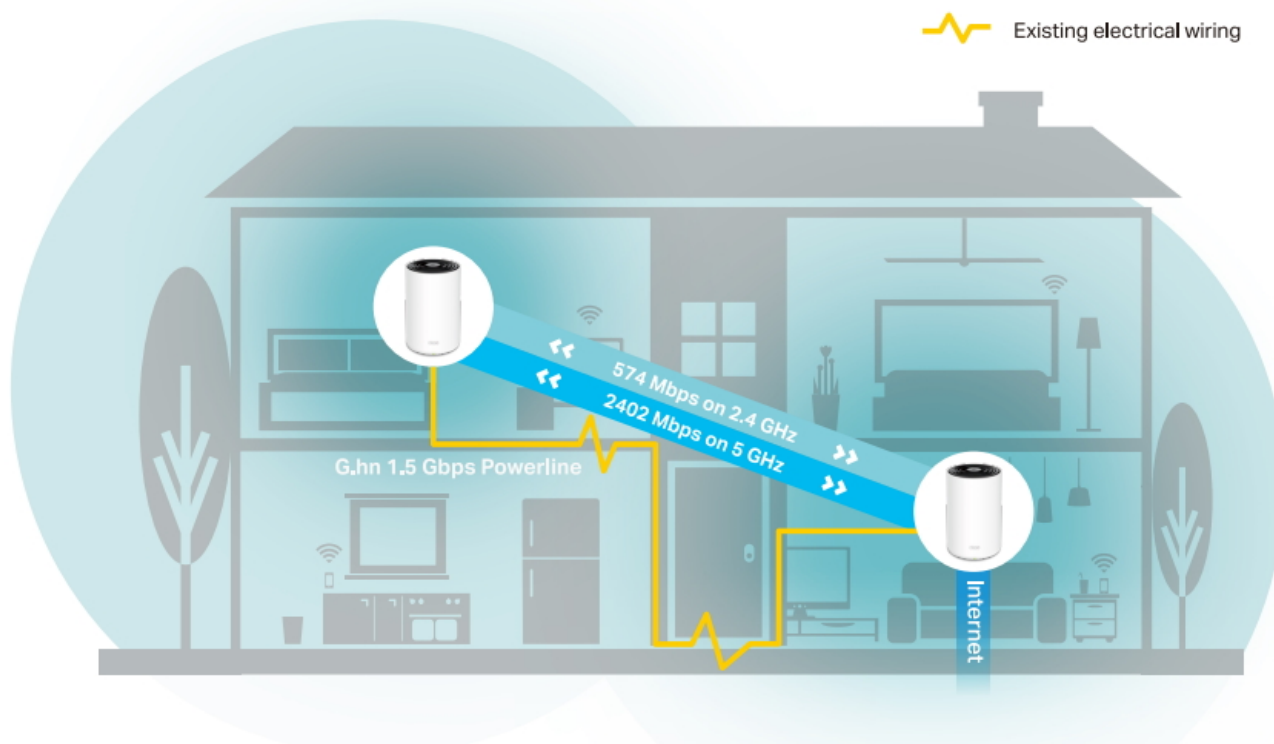

TP-Link Deco PX50 2 ks

AX3000 + G1500 Powerline Mesh systém s Wi-Fi 6

Kombinuje G.hn Powerline + Wi-Fi 6 - Signál přes zdi a podlahy

Deco PX50 kombinuje dvoupásmovou Wi-Fi a G.hn Powerline pro přenos dat mezi jednotkami Deco. Technologie Powerline využívá elektrické vedení vašeho domova k vytvoření pevnějšího spojení mezi jednotkami Deco.

G.hn Powerline - Ideální pro překonání silných zdí

Díky standardu G.hn nové generace poskytuje PX50 ideální řešení pro domácnosti se silnými nebo kovem vyztuženými stěnami, které narušují připojení Wi-Fi.

Deco PX50 využívá systém více jednotek k dosažení bezproblémového celoplošného Wi-Fi pokrytí - **eliminuje slabé oblasti signálu** jednou provždy! Pro pokrytí menších oblastí může jednotka fungovat i samostatně. Díky technologii **Deco Mesh** spolupracují jednotky na vytvoření jednotné sítě s jediným názvem sítě.