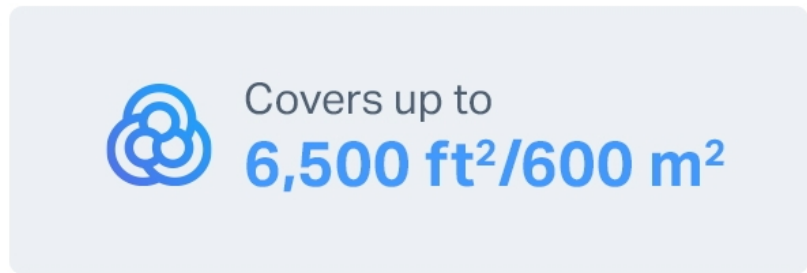

Dual-Band **WiFi 6** AX3000

ZÁKLADNÍ SPECIFIKACE

Standard: IEEE 802.11a/b/g/n/ac/ax

Rychlost datového přenosu: 2,4 GHz - 574 Mb/s, 5 GHz - 2402 Mb/s, Powerline 1,5 Gb/s

Anténa: 2× integrovaná 2pásmová anténa

Porty: 3× Gigabit Ethernet RJ-45, 1× konektor pro powerline přenos i napájení

Frekvenční pásmo: 2,4 GHz, 5 GHz

Zabezpečení: WPA, WPA2, WPA3

Podpora PoE: ne

Rozměry: 169 × 105 × 105 mm