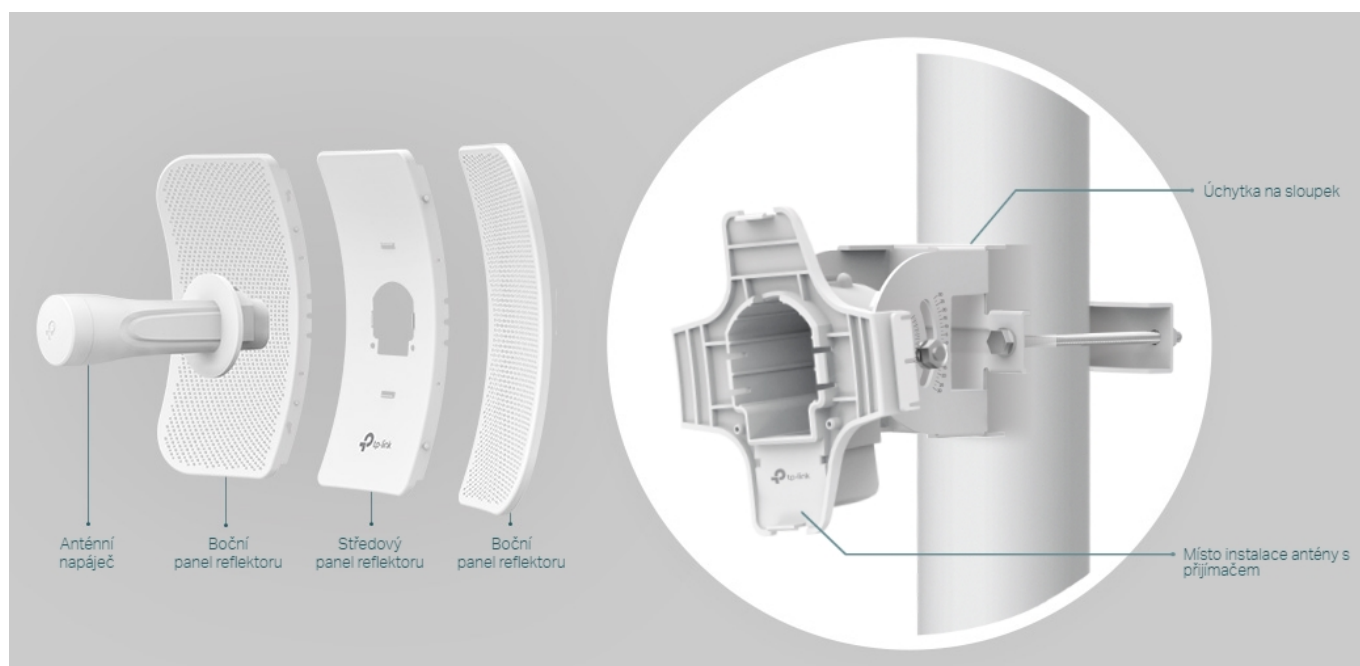

#### Směrová anténa na profesionální úrovni se ziskem 23 dBi určená pro bezdrátový přenos dat na velké vzdálenosti

Díky směrové anténě Cassegrain s vysokým ziskem 23 dBi a speciálnímu kovovému reflektoru umožňuje model CPE605 dosáhnout vynikajícího směrového zaměření paprsku, vylepšené latence a odolnosti vůči rušení. Profesionální výkon a uživatelsky příjemné provedení – venkovní anténa CPE605 s rychlostí přenosu 150 Mb/s v pásmu 5 GHz a ziskem 23 dBi je ideální volbou a cenově výhodným řešením pro potřeby venkovních bezdrátových sítí. Odolné krytí **IP65** zajišťuje spolu s 15kV ESD a 6kV ochranou před bleskem vhodnost do každého počasí. Podpora pasivního PoE napájení umožňuje flexibilní nasazení a pohodlnou instalaci.

#### Stabilní konstrukce a flexibilní instalace

- Díky částem, které do sebe vzájemně zaklapnou, je montáž snadná a pohodlná
- Sady pro montáž na sloupek a volnost pohybu ve všech třech osách umožňují flexibilní instalaci
- Odolná konstrukce zajišťuje stabilitu i ve větrném prostředí

## Pharos Control - Systém centralizované správy sítě

Anténa CPE605 se dodává se softwarem Pharos Control pro centralizovanou správu sítě, který uživateli pomáhá snadno řídit všechna zařízení v síti z jediného počítače. Mezi jeho funkce patří rozpoznávání zařízení, monitorování jejich stavu, aktualizace firmwaru a údržba sítě. Intuitivní prostředí ve webovém prohlížeči - PharOS - je alternativním způsobem, jak síť spravovat, a profesionálům umožňuje přístup k detailnějším nastavením.

#### ZÁKLADNÍ SPECIFIKACE

**Typ antény:** směrová

**Frekvence:** 5,15-5,85 GHz

**Zisk:** 23 dBi

**Paměť:** 64 MB DDR2 RAM, 8 MB Flash

**PoE:** ano, pasivní PoE

**Rozměry:** 350 × 255 × 207 mm