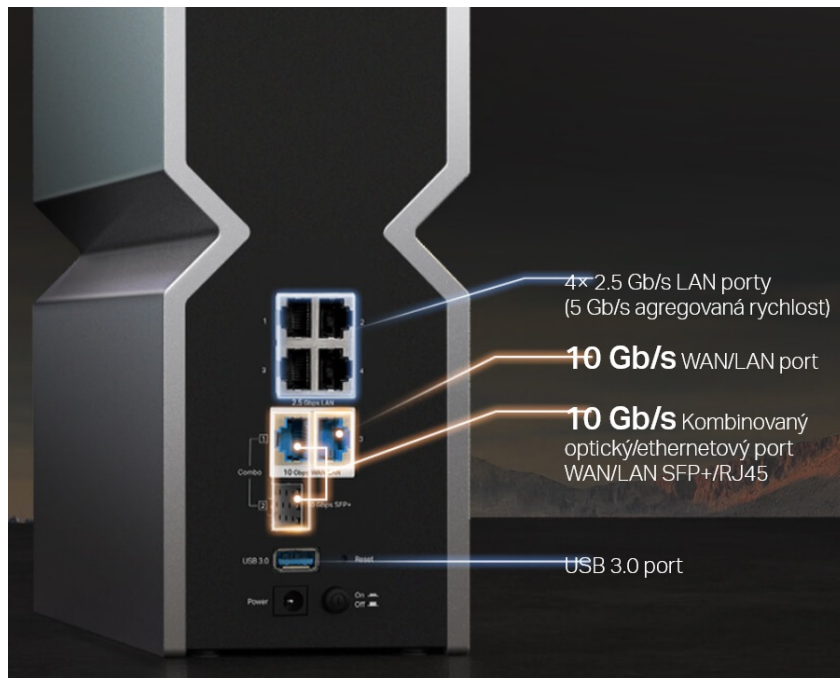

### Router TP-Link Archer BE800 - 3 pásma pro náročnou práci i zábavu

**Třípásmový Wi-Fi router TP-Link Archer BE800** s enormním výkonem, se kterým povýšíte vaši Wi-Fi síť na novou úroveň. Nabízí zlepšení po všech stránkách, ať už jde o propustnost, ochranu proti rušení nebo datové přenosy. Model **TP-Link Archer BE800** je navržen **pro náročný síťový provoz** - od práce s nástroji, on-line gamingu až po plynulé streamování digitálního obsahu ve kvalitě 8K.