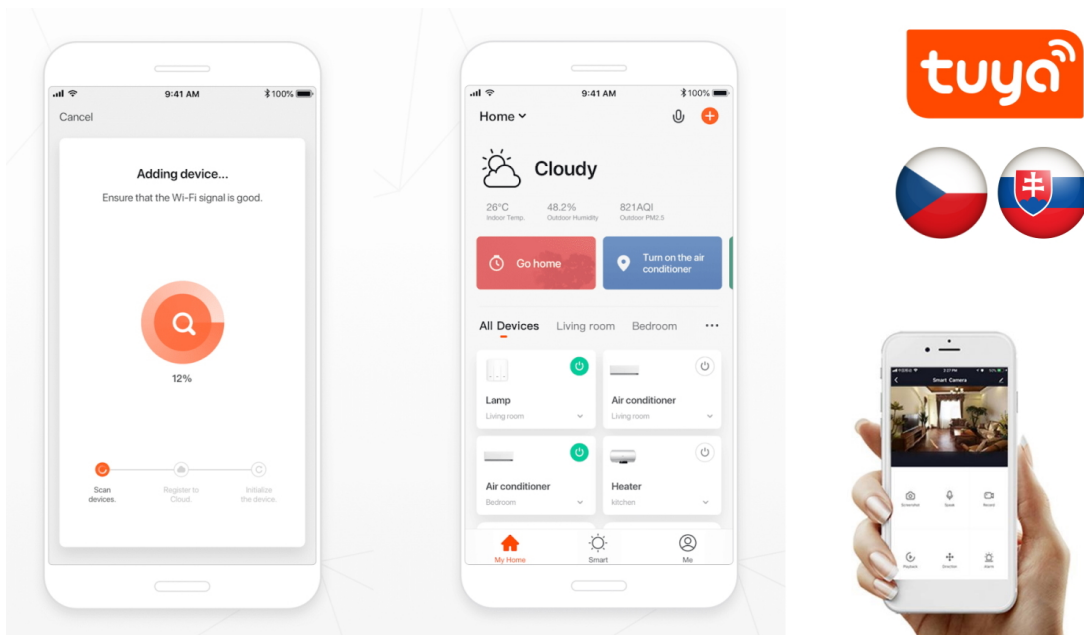

IMMAX NEO LITE SMART VNITŘNÍ ZÁSUVKA V3 TYP E

Cena celkem:	423 Kč
	(bez DPH: 349 Kč)
Běžná cena:	465 Kč
Ušetříte:	42 Kč
Kód zboží:	DAZIMM1047
Part No.:	07786L
Záruka:	24 měs.
Stav:	Nové zboží

Popis

IMMAX NEO LITE SMART vnitřní zásuvka v3 typ E

Chytrá Wi-Fi zásuvka je navržena k **ovládání elektrických spotřebičů** odkudkoliv přes internet. Můžete tak automatizovat zapínání spotřebičů či sledovat **spotřebu energie**. Zásuvku lze ovládat skrze bezplatnou aplikaci **IMMAX NEO PRO**, která je kompatibilní se systémy **TUYA** a LIDL a podporuje hlasové ovládání pomocí Google Assistant, Amazon Alexa a Apple Siri.

ZÁKLADNÍ SPECIFIKACE

Počet zástrček: 1

Frekvenční rozsah: 2400-2483,5 MHz

Napájecí napětí: 230 V / 16 A

Max. výkon: 3680 W

Hlasová podpora: Google Assistant, Amazon Alexa, Apple Siri

Rozměry: 75 x 55 x 55 mm

Barva: bílá

TuyaSmart: