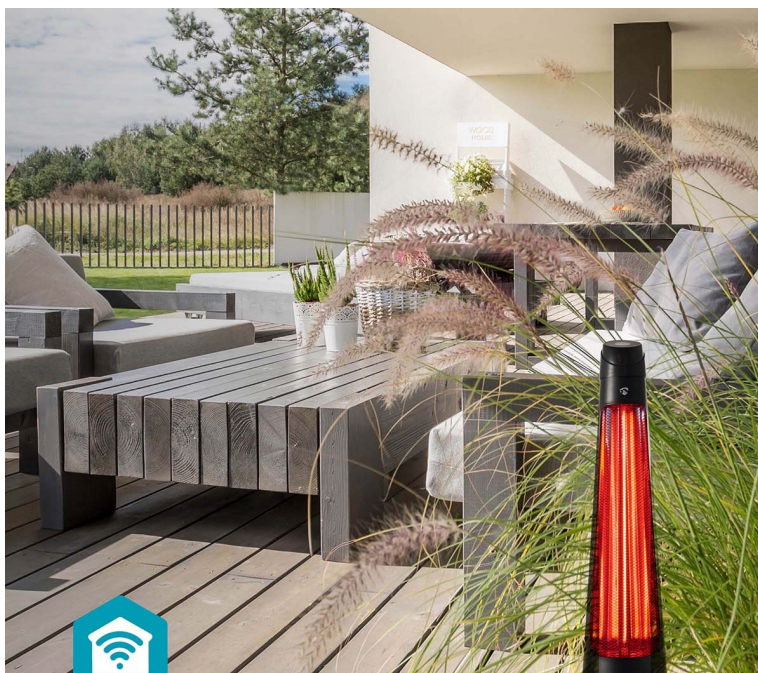

Nedis SmartLife

Ovládání ohřívače terasy Nedis HTPA21BKW je rychlé a pohodlné pomocí **aplikace Nedis Smartlife**. Ze svého smartphonu tak můžete zatopit dříve, než se vydáte na terasu, klidně z pohodlí gauče. **Nedis HTPA21BKW** je určen pro využití ve venkovním prostředí, čemuž odpovídá také konstrukce se **stupněm krytí IP24**. Samozřejmostí je snadné přenášení a bezpečností opatření, která zamezí například převrácení, respektive **automatické vypnutí**, pokud k tomuto incidentu dojde.

Nedis HTPA21BKW

Chytrý uhlíkový ohřívač s výkonem **až 1200 W** účinně vytopí zastřešený venkovní prostor **do 12 m²**. Funkce **oscilace** rovnoměrně distribuuje teplo a stará se tak o příjemné prostředí pro vás a vaše hosty. Díky mobilní aplikaci Nedis SmartLife můžete topení snadno ovládat i na dálku, samozřejmostí je pak podpora hlasového ovládání pomocí Google Assistant nebo Amazon Alexa. Pro maximální bezpečnost je ohřívač vybaven **ochranou proti převrácení**, která jej v takovém případě automaticky vypne.