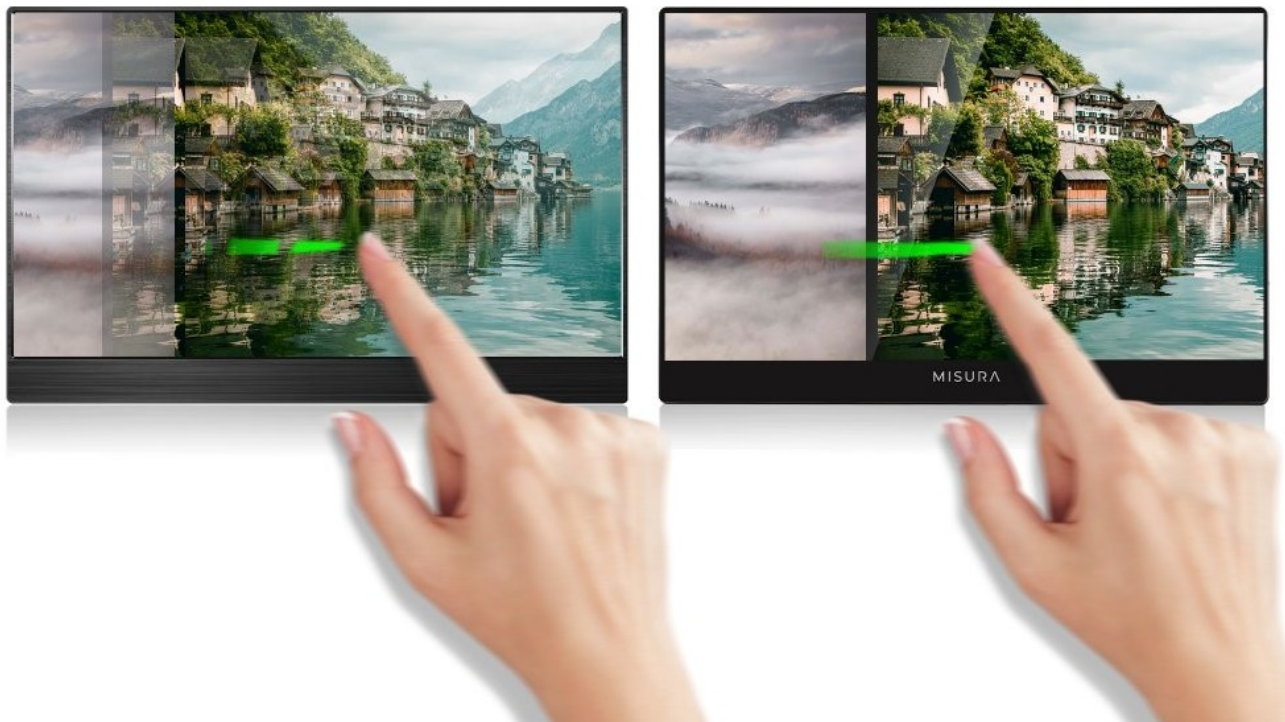

Popis

MISURA M16T - cestovní dotykový monitor

Přenosný dotykový monitor MISURA M16T, který představuje ideální řešení pro rozšíření pracovní plochy na cestách. Disponuje velkou 16palcovou obrazovkou, která produkuje ostrý obraz ve **Full HD kvalitě** a pestré barvy díky **HDR**. Dotykové ovládání je **kompatibilní se operačními systémy Windows, Linux i Apple iOS** a umožní rychlou a intuitivní obsluhu. **Monitor MISURA M16TB** se vyznačuje kompaktním provedením, které dosahuje **váhy pod 1 kg**.

Díky tomu se snadno přenáší v rámci cest a je vhodnou alternativou k notebookům. Ve výbavě nechybí **reproduktory** pro ozvučení multimediálního obsahu nebo **technologie Low Blue Mode** pro ochranu očí před škodlivým modrým světlem. Pro připojení k notebooku vám postačí jediný **kabel USB-C**, který zajistí přenos obrazu i napájení. Konektivita je možná také skrze mini HDMI a napájení přes konektor USB-A.

Díky tomu lze **monitor MISURA M16T** využít také ve spojení s kompatibilními mobilními telefony nebo herními konzolami. **Dotyková obrazovka efektivně snižuje odraz světla** a podporuje komfortní čitelnost. Moderní **technologie tepelné laminace G+G** dále podporuje pohodlné a svižné ovládání pomocí dotyku a současně zamezuje vniknutí prachu nebo vodních par. Díky tomu je obrazovka čistá i po dlouhé době provozu.

MISURA M16T

Přenosný **dotykový** monitor s úhlopříčkou **16"** a **Full HD** rozlišením 1920 × 1080 bodů. Nabízí jas **300 cd/m²**, dobu odezvy **30 ms** a kontrastní poměr **1200 : 1**. Příjemné jsou také pozorovací úhly **178° horizontálně i vertikálně**. Pro připojení k notebooku vyžaduje pouze jediný kabel **USB-C**, a to jak pro video signál, tak i pro napájení. Pokud notebook nedisponuje konektorem USB-C, je možné provést připojení pomocí portu **mini HDMI**. Napájení je pak realizováno skrze konektor USB-A. Pro připojení klávesnice nebo myši je monitor vybaven **micro USB** portem. Potěší také vestavěné reproduktory s celkovým výkonem **2 W**.