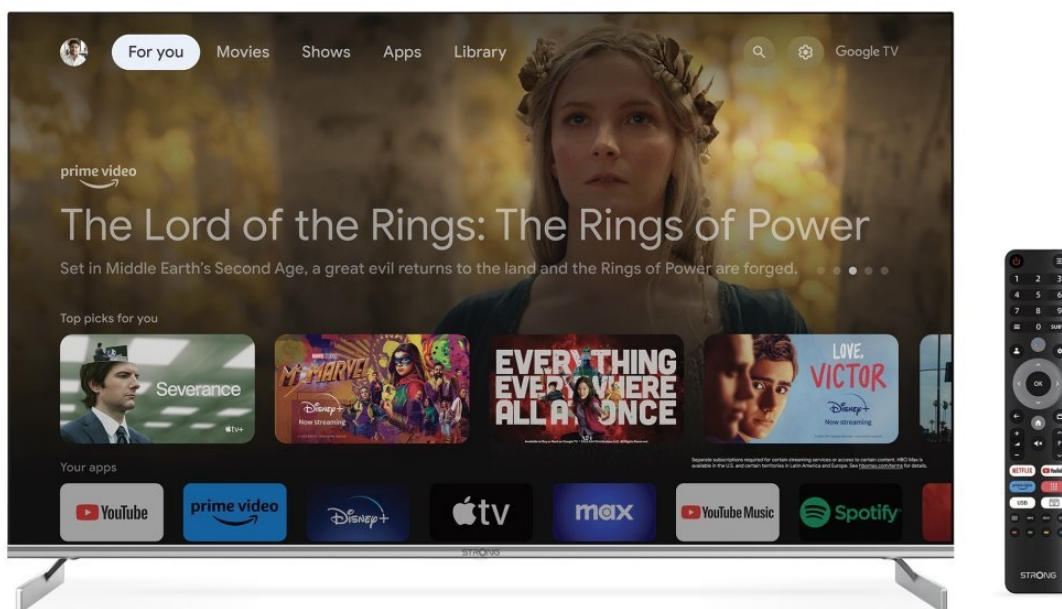

**Popis****Smart TV Strong - festival zábavy ve 4K kvalitě**

**Chytrý QLED televizor Strong SRT50UF8733** přináší multimediální zábavu v moderním designu. **Obrazovka s úhlopříčkou 49,5"** vám poskytne obří plochu pro sledování filmů, videí, fotografií nebo her. Nabízí **ultra jemné rozlišení 4K**, díky čemuž dokáže zachytit obraz jasně, ostře a do těch nejmenších detailů. **Technologie HDR** pro vylepšený kontrast nebo barevný objem pak jen podpoří realistické vzezření. Samozřejmostí je také plnohodnotné ozvučení, které zajistí **integrované reproduktory s celkovým výkonem 20 W** a technologií **Dolby Atmos**.

**Smart TV Strong SRT50UF8733** vás jednoduše přenesou nejen do světa televizního vysílání, ale multimediální zábavy obecně. Díky **připojení k internetu pomocí Wi-Fi** máte přístup k chytrým aplikacím a streamovacím platformám jako **YouTube, Netflix** a další. Součástí balení je i dálkový ovladač, který nabízí tlačítka pro okamžitý přístup k tomuto obsahu.

### **Strong SRT50UF8733**

**Smart** LED televizor nabízí úhlopříčku **49,5"** a **4K Ultra HD** rozlišení 3840 × 2160 obrazových bodů. Pro příjem televizního vysílání je připraven **DVB-T2/S2/C** tuner s podporou dekódování **H.265/ HEVC**. Připojení k internetu lze realizovat jak drátově pomocí **RJ-45** portu, tak bezdrátově skrze technologii **Wi-Fi**. Pro přehrávání multimédií je možné využít **dva USB porty** a o zvuk se starají integrované reproduktory s celkovým výkonem **20 W**. Mezi další přednosti patří podpora **HDR10**, **Google Assistant** a **Image Quality Ratio 1400**. Jako operační systém byl zvolen **Android 11**.