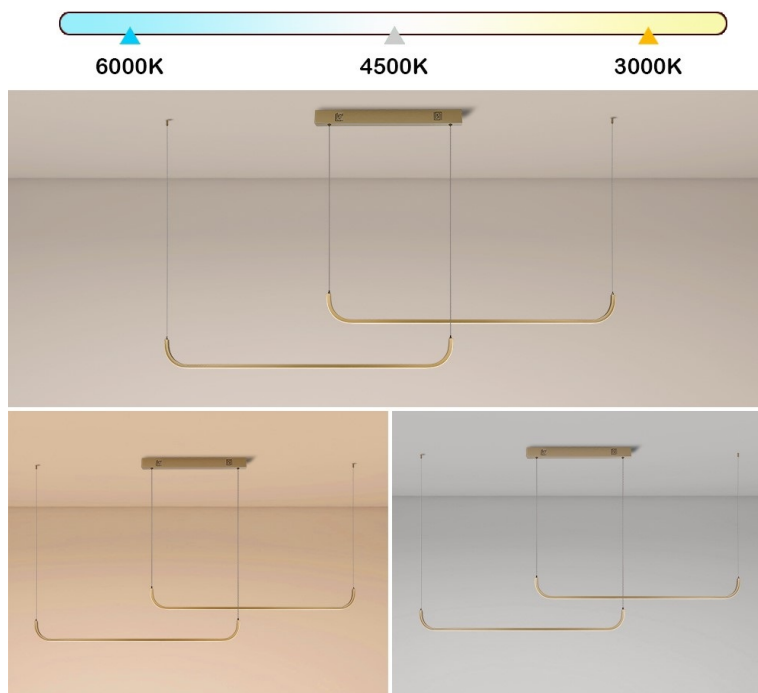

LED svítidlo IMMAX NEO PATTINI pro zavěšení na strop, které je vhodné pro osvětlení kuchyně, osobní pracovny nebo kanceláře. Velmi decentní design se hodí do každého moderního interiéru. Nabízí praktické smart funkce, které vám zpříjemní každodenní pracovní i soukromý život. **Bílé světlo** lze nastavit v **rozmezí barevné teploty 3000-6000 K**, díky čemuž je vhodné pro každodenní činnosti, aktivizaci lidského organismu a udržení pozornosti během dne.

Stepless dimming: 5%-100%

Color Temperature

IMMAX NEO PATTINI Smart dvojité zlaté

Stropní závěsné svítidlo pro chytrou domácnost, které dokonale osvětlí interiér a tenký design nezahlcuje prostor. Dvě tenká zaoblená 120 cm dlouhá ramena lze zavěsit variabilně a zvolit tak délku lustru **od 160 do 280 cm**. Hodí se jak do kuchyní a jídelen, tak i pracoven a kanceláří. Možnost **výběru odstínu bílé** barvy zútulní interiér. Osazeno je **integrováním LED modulem** a podporuje bezdrátový komunikační protokol **ZigBee 3.0**. To umožňuje ovládání celé sítě domácích světelných zdrojů skrze **dálkový ovladač** či aplikaci **IMMAX NEO PRO** v mobilním telefonu. Tato svítidla jsou vhodná do systému osvětlení **IMMAX NEO, Tuya** či **Philips HUE a dalších**. Samozřejmostí je kompatibilita s hlasovým ovládáním přes Amazon Alexa, Google Assistant nebo Apple Siri.

ZÁKLADNÍ SPECIFIKACE

Příkon: 53 W

Světelný tok: 3640 lm

Barevná teplota: 3000–6000 K

Index podání barev: >80

Stmívání: ano

Minimální životnost: 50 000 hodin

Materiál: kov + plast

Vstupní napětí: AC 100–240 V

Rozměry: 1600–2800 × 55 mm

Délka závěsu: max. 1500 mm

Barva: zlatá

Energetická třída (EEI): G

Kompatibilita: iOS, Android, Amazon Alexa, Apple Siri zkratky, Google Assistant, Philips HUE, TUYA, Tahoma, Lidl, Ikea