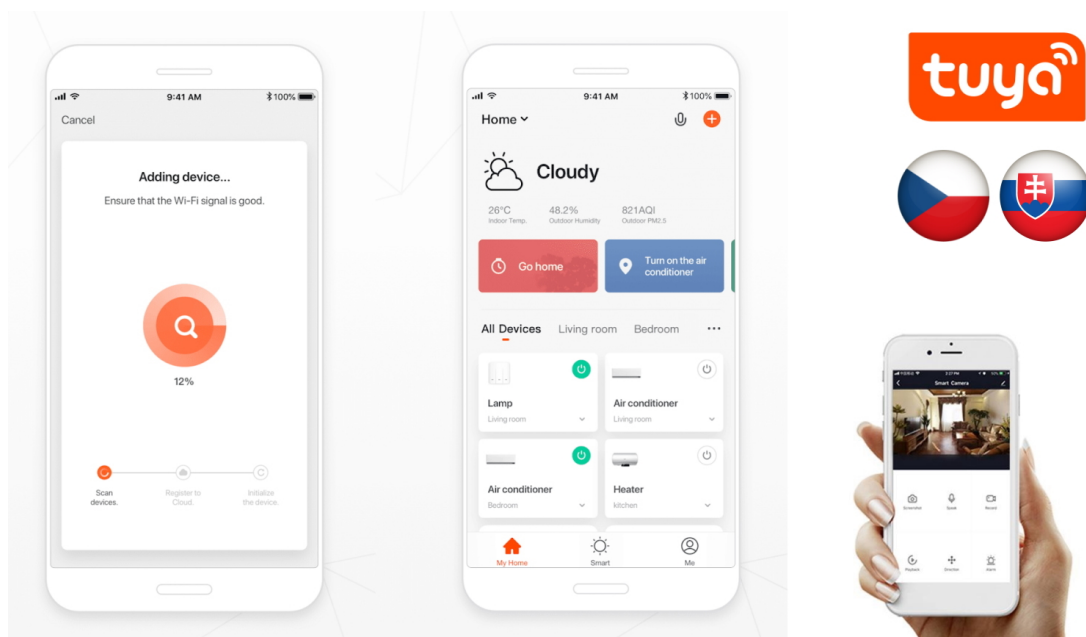

IMMAX NEO LITE Smart venkovní zásuvka typ F

Chytrá **venkovní Wi-Fi** zásuvka je navržena k **ovládání elektrických spotřebičů** odkudkoliv přes internet. Můžete tak automatizovat zapínání spotřebičů či sledovat **spotřebu energie**. Zásuvku lze kontrolovat, monitorovat a ovládat na dálku skrze bezplatnou aplikaci **IMMAX NEO PRO**, která je kompatibilní se systémy **TUYA**, Lidl a podporuje hlasové ovládání pomocí Google Assistant, Amazon Alexa a Apple Siri.