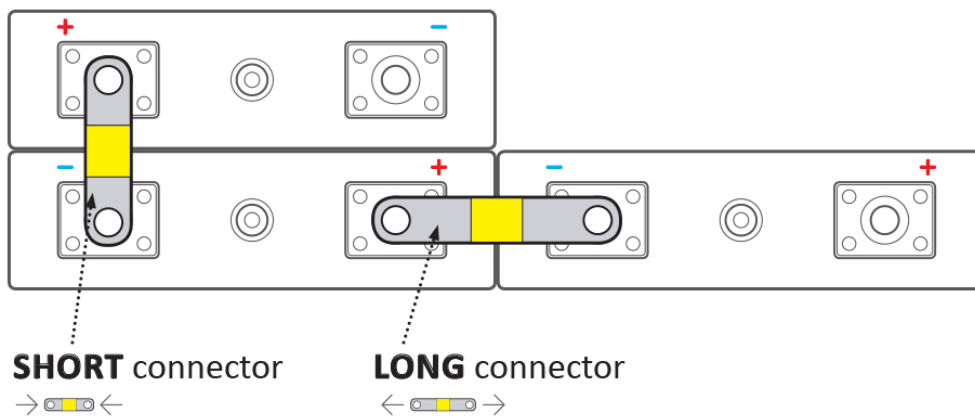

### ELERIX EX-TC35/6

Terminálový konektor **pro Lithiové články LiFePO4 značky ELERIX**. Konektor vhodný pro připojení baterie **ELERIX EX-L25**. Skládá se z více vrstev měděného materiálu.

**Zkontrolujte rozměry článků a vaše požadavky na připojení. Viz rozdíl v používání dlouhých a krátkých konektorů:**

### ZÁKLADNÍ SPECIFIKACE

**Rozteč:** 35 mm

**Rozměry:** 47 × 12 × 1 mm

**Kompatibilita:** ELERIX EX-L25

**Materiál:** měď