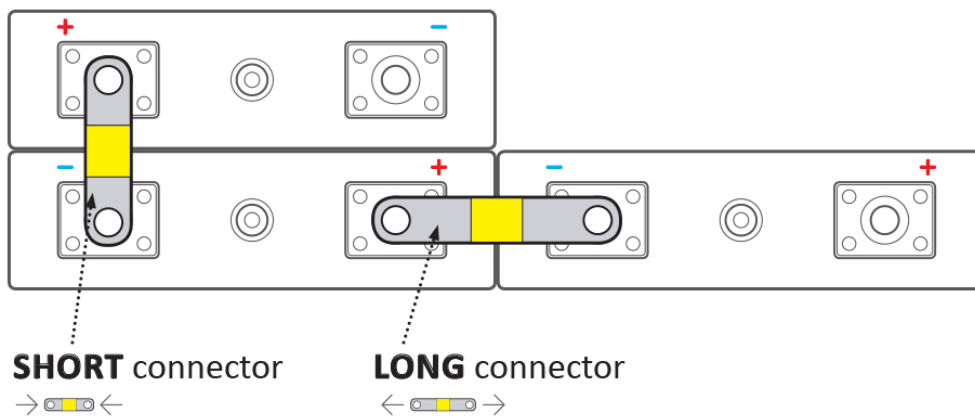

ELERIX EX-TC30/6

Cena celkem:

59 Kč
(bez DPH: 48 Kč)

Běžná cena:

65 Kč

Ušetříte:

6 Kč

Kód zboží:

BATELX0074

Part No.:

EX-TC30/6

Záruka:

24 měs.

Stav:

Nové zboží

Popis

ELERIX EX-TC30/6

Terminálový konektor **pro Lithiové články LiFePO4 značky ELERIX**. Konektor vhodný pro připojení baterií **ELERIX EX-L10, EX-L15 a EX-L25**. Skládá se z více vrstev měděného materiálu.

Zkontrolujte rozměry článků a vaše požadavky na připojení. Viz rozdíl v používání dlouhých a krátkých konektorů: