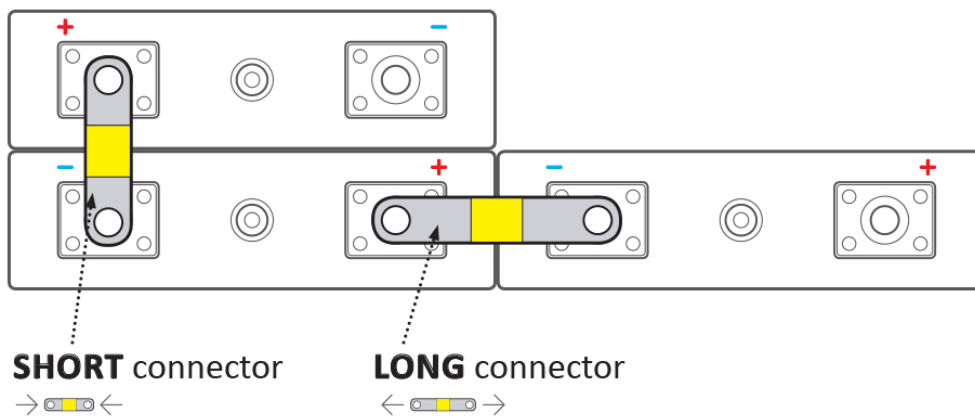

BATELX0064

Part No.:

EX-TC120/8

Záruka:

24 měs.

Stav:

Nové zboží

Popis

ELERIX EX-TC120/8

Terminálový konektor **pro Lithiové články LiFePO4 značky ELERIX**. Konektor vhodný pro připojení baterií **ELERIX EX-L230**. Skládá se z více vrstev měděného materiálu.

Zkontrolujte rozměry článků a vaše požadavky na připojení. Viz rozdíl v používání dlouhých a krátkých konektorů:

Zatížitelnost koncového konektoru není lineární! Zatížitelnost klesá s rostoucím průřezem svorkového konektoru.

ZÁKLADNÍ SPECIFIKACE

Rozteč: 120 mm

Rozměry: 140 × 20 × 2 mm (střední část má výšku 5 mm)

Kompatibilita: ELERIX EX-L230