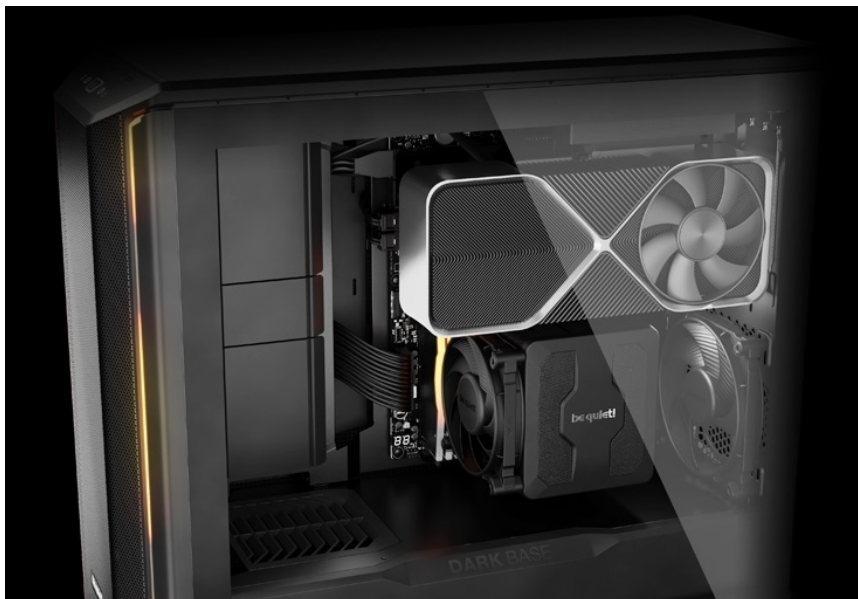

BE QUIET! DARK BASE 701 ČERNÁ

Cena celkem:	5 959 Kč (bez DPH: 4 925 Kč)
Běžná cena:	6 555 Kč
Ušetříte:	596 Kč
Kód zboží:	CASBQT1160
Part No.:	BGW58
Záruka:	36 měs.
Stav:	Nové zboží

Popis

Be quiet! DARK BASE 701 - rozjeté komponenty na jednom místě

PC skříň **Be quiet! DARK BASE 701** svým designem podporuje maximální průtok vzduch a stabilní chod celého systému. **Extra prodyšná konstrukce** je ideální pro výkonné komponenty, které jsou chlazeny vzduchem. Skříň ve formátu **Middle Tower** disponuje trojicí předinstalovaných ventilátorů, které skvěle balancují mezi chladicím výkonem a tichým provozem.

PC skříň Be quiet! DARK BASE 701 představuje ideální volbu pro všestranné využití, ať už v pracovní nebo multimediální sféře. Fanoušci estetiky ocení **konstrukci s průhlednou bočnicí**. Zkušení uživatelé zase mohou naplno využít vnitřní prostor skříně, který neklade téměř žádná omezení, co se kreativity týče. Je **kompatibilní s celou řadou komponent** různých formátů a velikostí, a to včetně třeba vodního chlazení. Samozřejmostí je výbava v podobě **prachových filtrů** nebo **konektorů**.

Be quiet! DARK BASE 701

Kvalitní počítačová skříň s průhlednou bočnicí formátu **Middle Tower** nabízí dostatek prostoru pro uložení **až pěti disků**. Předinstalovány jsou **tři 140 mm ventilátory**, které lze optimalizovat jak pro tichý chod, tak pro výkon bez kompromisu pomocí tlačítek na horním panelu. Zde se také nachází **dva porty USB 3.0**, jeden port **USB-C**, sluchátkový výstup a audio vstup pro mikrofon. Herní design ještě doplňuje elegantní **ARGB osvětlení**. Ve skříni je dostatek prostoru pro chladič CPU do