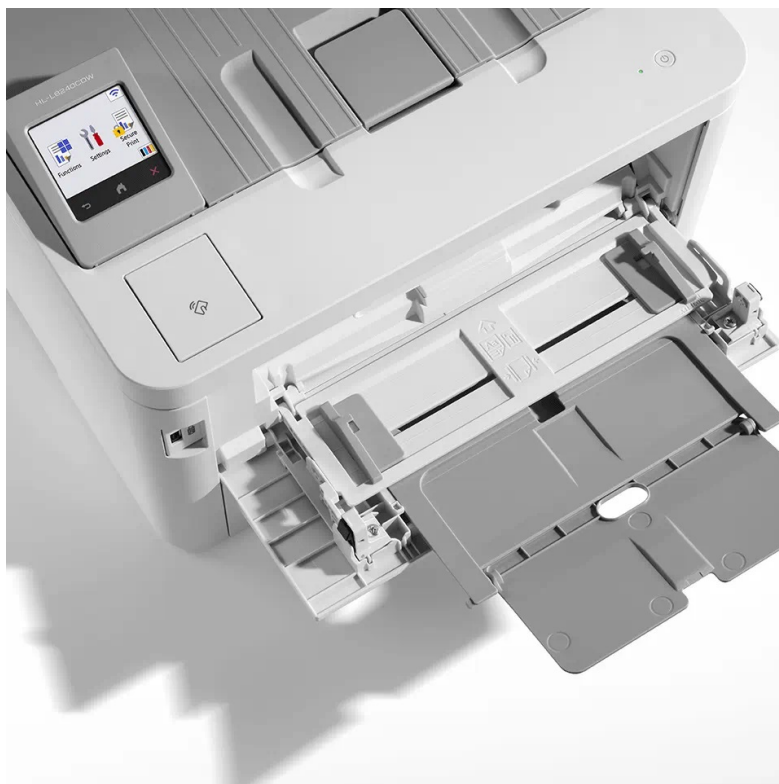

BROTHER HL-L8240CDW

Cena celkem:	8 728 Kč (bez DPH: 7 213 Kč)
Běžná cena:	9 601 Kč
Ušetříte:	873 Kč
Kód zboží:	TISB427
Part No.:	HLL8240CDWYJ1
Záruka:	24 měs.
Stav:	Nové zboží

Popis

Tiskárna Brother HL-L8240CDW - nastavena na firemní provoz

Barevná LED tiskárna Brother HL-L8240CDW, která šetří místem i časem. Je navržena pro kvalitní a rychlý tisk tempem **až 30 stran za minutu**. Díky tomu podpoří bezproblémový chod kanceláře i pracovní skupiny. Je rovněž vhodná do domácnosti. **Pro bezdrátové připojení slouží rozhraní Wi-Fi**. Po snadné integraci do sítě můžete tiskárnu **Brother HL-L8240CDW** pohodlně ovládat pomocí **dotykového LCD displeje**.

Mezi funkce, které šetří čas a snižují provozní náklady, patří funkce **automatického oboustranného tisku**. Během okamžiku a bez postávání před tiskárnou máte dokumenty připravené. Stačí je jen sebrat. Tento model je vybaven rovněž **USB host portem** pro přímý tisk z přenosných USB zařízení nebo technologií **NFC**.

Brother HL-L8240CDW

Barevná **LED** tiskárna formátu **A4** nabízející rozlišení tisku **600 × 600 DPI** a rychlost tisku až 30 stran za minutu černobíle i barevně. Vybavena je zásobníkem papíru s kapacitou **250 listů**. Potěší též **automatický duplexní tisk** s rychlostí až 12 stran za minutu. Ovládání je velmi snadné díky **2,7" dotykovému LCD** displeji. Tiskárnu je možné připojit jak drátově přes **USB** či **LAN** port, tak bezdrátově skrze **Wi-Fi**.