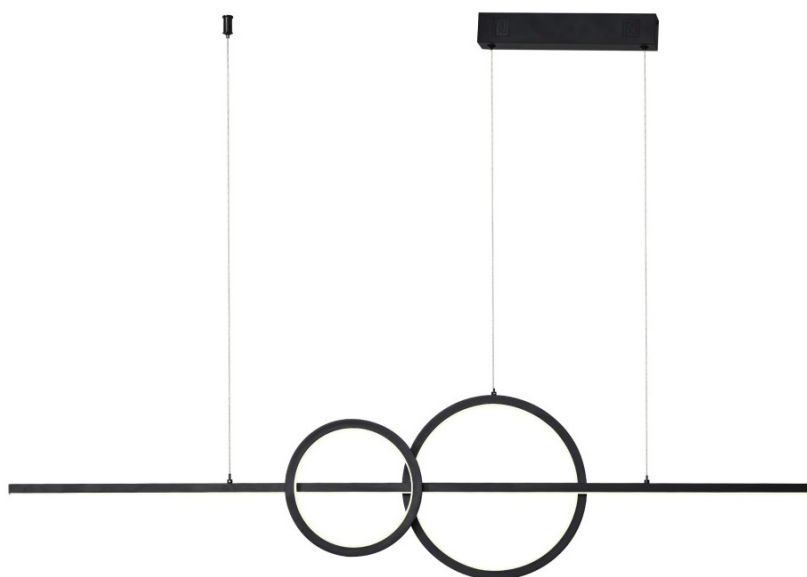

**Popis****Variabilní osvětlení nejen pro chytrou domácnost - IMMAX NEO LITE RONDAS**

**LED stropní svítidlo IMMAX NEO LITE RONDAS Smart** přináší světlo do každé místnosti. Svým minimalistickým designem skvěle zapadne například do moderní kuchyně, jídelny, ale také třeba obývacího pokoje. Vyznačuje se snadnou a rychlou **instalací bez nutnosti brány (Bridge)**, takže snížíte pořizovací náklady a flexibilní ovládání je možná bezdrátově pomocí **Bluetooth** a síť Wi-Fi.

### IMMAX NEO LITE RONDAS 56 W

Elegantní závěsné LED svítidlo je skvělou volbou pro osvětlení kuchyňských ostrůvků a jídelních stolů. Osvětlení lze upravit

dle aktuální činnosti a zvolený odstín bílé barvy světla vnese do místnosti vždy jinou atmosféru.

**Vstupní napětí:** AC 220 V

**Rozměry:** 1313 × 60 mm

**Délka závěsu:** max. 1500 mm

**Barva:** černá

**Energetická třída (EEI):** G

---

**TuyaSmart:**

[Aplikace pro Android](#)