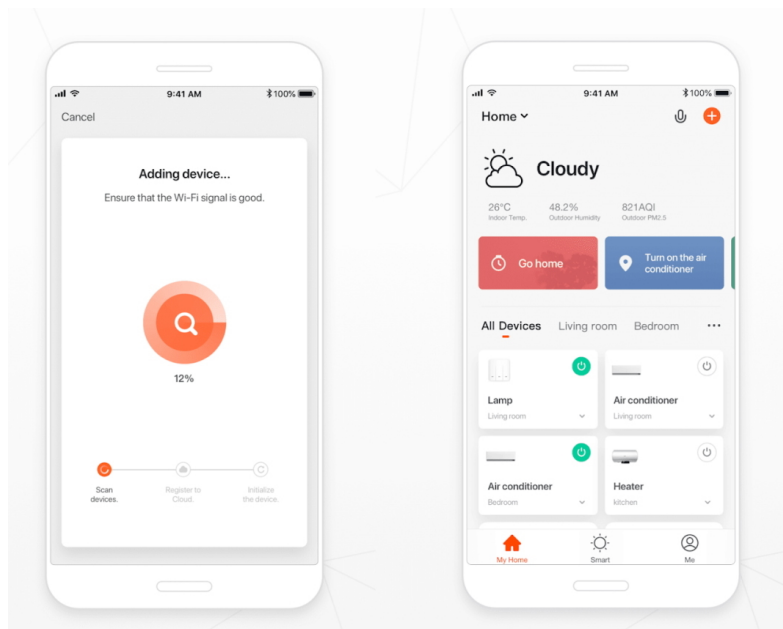

LED stropní svítidlo IMMAX NEO LITE OVALE v minimalistickém designu, které je ideální pro osvětlení v každé moderní domácnosti, ať už jde o kuchyň, jídelnu, ložnici nebo třeba váš oddechový koutek. Mezi výhody patří **provoz bez nutnosti brány (Bridge)**, takže instalace je rychlá, jednoduchá a nevyžaduje další finanční investici. Díky technologii **Bluetooth** je zajištěno komfortní bezdrátové ovládání světel.

Ve spojení se smart funkcemi můžete u **svítidla IMMAX NEO LITE OVALE** nastavit různé režimy osvětlení, intenzitu a odstín světla apod. Pomocí **aplikace Immax NEO PRO** vám postačí jen chytré mobilní zařízení. Potěší také kompatibilita s celou řadou systémů, mezi něž patří Samsung SmartThings, Amazon Alexa, Google Assistant a Apple Siri zkratky. Samozřejmostí je také dálkový IR ovladač.

IMMAX NEO LITE OVALE 22 W

Minimalistické závěsné LED svítidlo vhodné pro moderní interiéry. Osvětlení lze upravit dle aktuální činnosti a zvolený odstín

bílé barvy světla vnese do místnosti vždy jinou atmosféru.

Svítidlo lze propojit s chytrou aplikací **IMMAX NEO PRO** a ovládat tak celou síť domácích světelných zdrojů skrze dálkový ovladač či aplikaci v mobilním telefonu. Systém je **kompatibilní s iOS, Android, Samsung SmartThings, Amazon Alexa, Apple Siri, Google Assistant, Tuya a LIDL**. Dálkové ovládání je součástí balení.