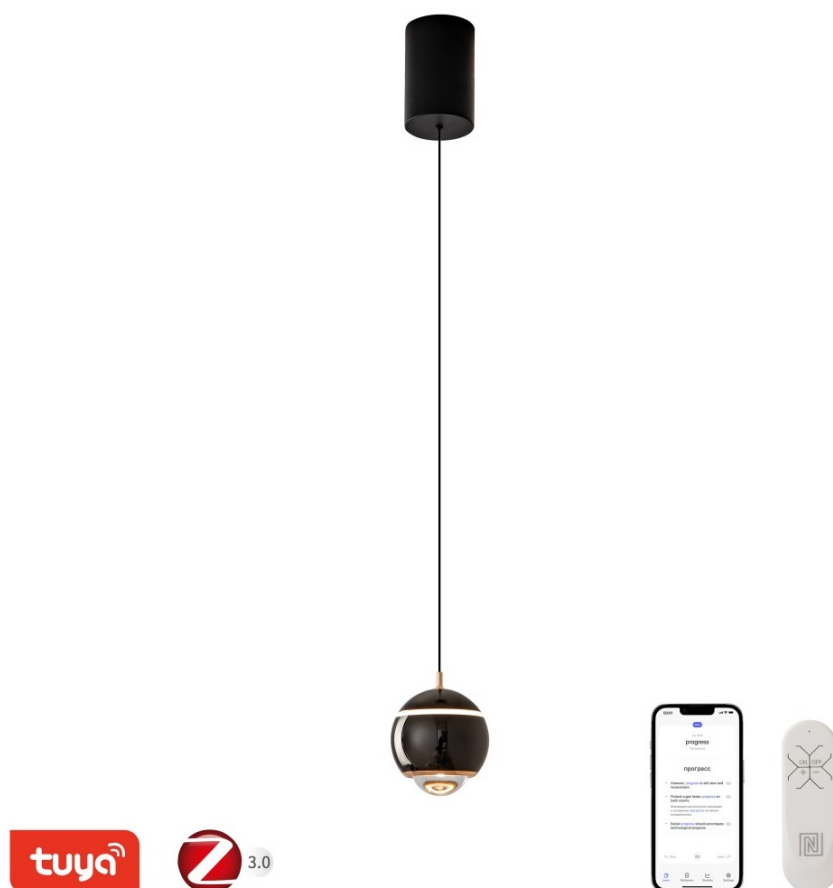

IMMAX NEO DORMINE SMART 6W PERLOVĚ ČERNÉ

Cena celkem:	3 242 Kč (bez DPH: 2 679 Kč)
Běžná cena:	3 566 Kč
Ušetříte:	324 Kč
Kód zboží:	OSVIMM1302
Part No.:	07220L
Záruka:	36 měs.
Stav:	Nové zboží

Popis**IMMAX NEO DORMINE - chytré osvětlení, které má styl**

Stahovací bodové světlo IMMAX NEO DORMINE SMART v elegantním designu se skvěle hodí do každé moderní domácnosti – do jídelny, kuchyně, ložnice nebo obývacího pokoje. **Závěsný systém** umožňuje variabilní nastavení výšky dle výšky stropu nebo vašich požadavků. **Barevná teplota 3000K** poskytuje příjemné osvětlení v místnosti. **Bodové světlo směřuje dolů** a osvětluje místo před vámi.

Současně poskytuje také **nepřímé osvětlení vzhůru bez oslnění**. Díky kompaktním rozměrům nezabere příliš prostoru. Samozřejmostí je funkce **stmívání**, takže se přizpůsobí všem vašim požadavkům. **Svítilno IMMAX NEO DORMINE SMART**

Ize jednoduše **ovládat pomocí aplikace Immax NEO PRO** ve vašem smartphonu nebo tabletu. Nechybí ani **fyzické dálkové ovládání**, které je součástí balení.

IMMAX NEO DORMINE SMART 6 W

Designové LED stahovací svítidlo, ideální např. nad kuchyňský ostrůvek či jídelní stůl. **Bodové světlo svítí dolů a jemné nepřímé světlo svítí vzhůru**, světlo vás tedy nebude nijak nepříjemně oslňovat. Závěsný systém umožňuje maximální **variabilitu výšky**, během sekundy stáhnete svítidlo dolů nebo vytáhnete zpět. Lustr se zafixuje vždy ve zvolené výšce. Svítidlo lze propojit s chytrou aplikací **IMMAX NEO PRO** a ovládat tak celou síť domácích světelných zdrojů skrze dálkový ovladač či aplikaci v mobilním telefonu. Systém je **kompatibilní s iOS, Android, Amazon Alexa, Apple Siri, Google Assistant, Tuya, Philips HUE či Somfy**. Dálkové ovládání je součástí balení.