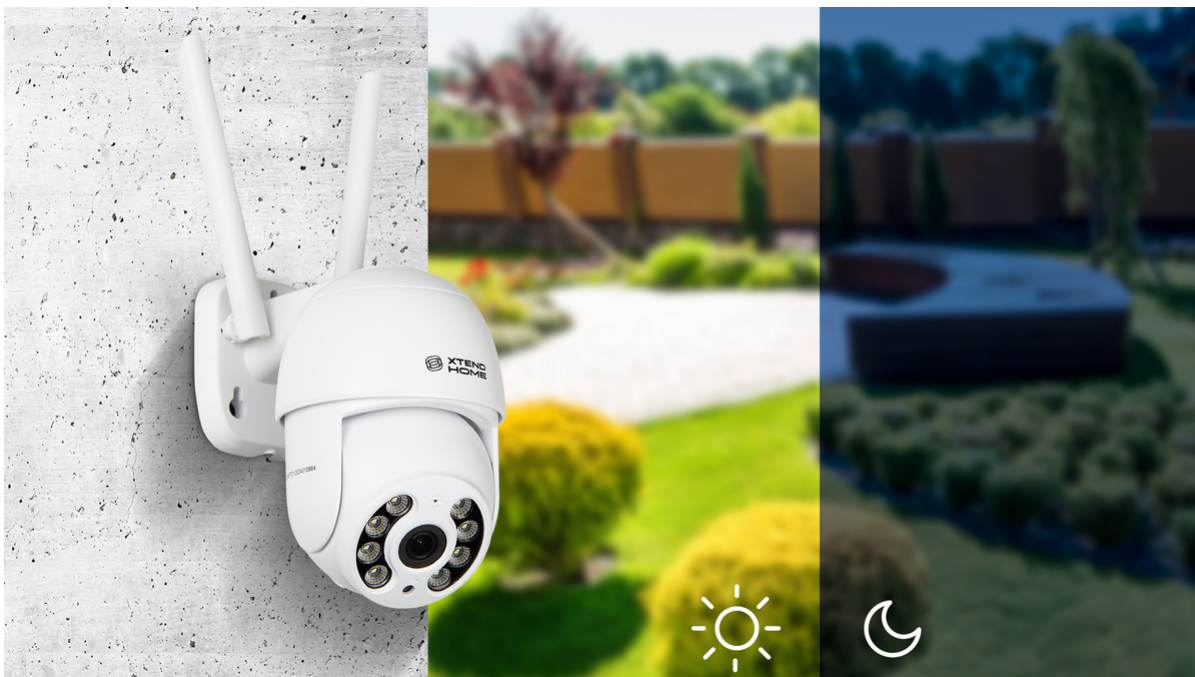

Xtend Home venkovní 4MP otočná WiFi kamera

Otočná venkovní kamera typu **turret** nabízí snímač **1/3" CMOS** s rozlišením **2560 × 1440** obrazových bodů. Video ve vysoké kvalitě zaručí také při nočních záběrech díky **IR a LED přísvitu** do vzdálenosti až **20 m**. Praktická technologie **detekce pohybu osob** spolehlivě ochrání vaši zahradu, stavbu či domácnost a odradí nežádoucí návštěvy. Má k dispozici **reproduktor a mikrofon**, díky čemuž ji lze využít pro obousměrnou komunikaci. O narušení prostoru se ihned dozvíte skrze **notifikaci**, kterou kamera zašle do aplikace ve vašem mobilním telefonu. Kamera je navíc odolná vůči nepříznivým vlivům počasí dle certifikace **IP65**. Přímou v aplikaci navíc můžete s natočit **až o 355°** a naklánět **až o 90°**.

- Mobilní aplikace TuyaSmart s podporou českého a slovenského jazyka
- Detekce osob, definice detekční oblasti, redukce falešných poplachů, detekce hlasitého zvuku
- Noční IR a LED přísvit do vzdálenosti 20 m
- Bezdrátové Wi-Fi připojení
- Integrovaný mikrofon a reproduktor
- Podpora ONVIF
- Kompresce videa H.265