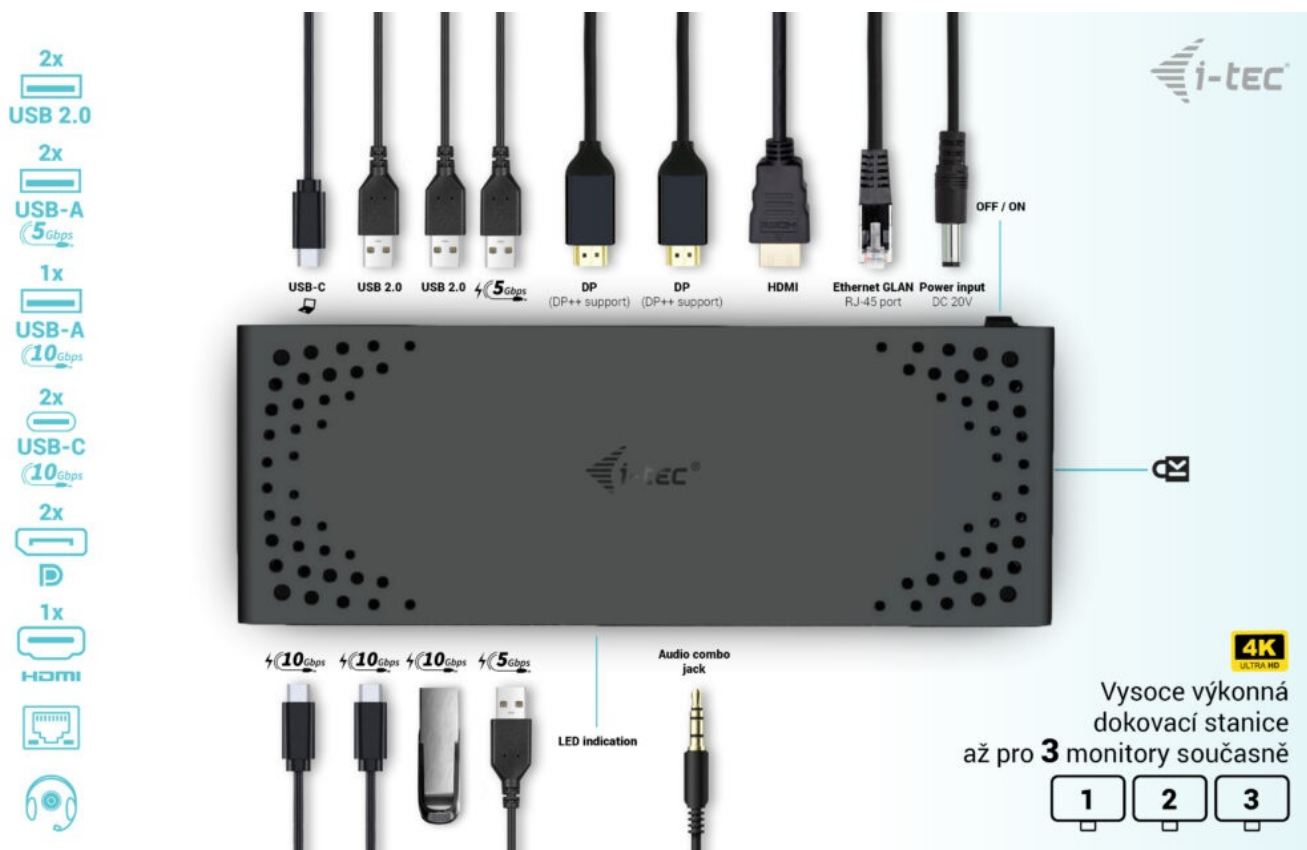

I-TEC USB-C TRIPLE DISPLAY DOCK GEN2 100W

Cena celkem:	4 418 Kč
	(bez DPH: 3 651 Kč)
Běžná cena:	4 859 Kč
Ušetříte:	442 Kč
Kód zboží:	DOCTEC0083
Part No.:	C31TRIPLE4KDOCKPD
Záruka:	24 měs.
Stav:	Nové zboží

Popis

Dokovací stanice i-tec USB-C Triple Display - připojte externí displeje a další periferie

Dokovací stanice i-tec USB-C Triple Display, která je kompatibilní s moderními notebooky, tablety a další výpočetní technikou. Disponuje **bohatou nabídkou konektorů**, abyste se při využívání periferních zařízení nemuseli omezovat. Mezi přednosti patří například **podporuje až 100W napájení** připojeného notebooku nebo tabletu, podpora **vysokého rozlišení 4K při obnovovací frekvenci až 60 Hz** nebo **kombinovaný 3,5mm audio/mikroport** pro rychlé připojení sluchátek, respektive headsetu.

Výkonná dokovací stanice i-tec USB-C Triple Display si poradí **až se 3 monitory současně**. Potěší také podpora extra rychlého přenosu dat nebo možnost montáže na monitor díky **VESA uchycení**.

I-TEC USB-C Triple Display Dock Gen2 100 W

Dokovací stanice umožňuje připojit notebook, tablet nebo smartphone k dalším monitorům a hardwaru. K počítači či notebooku se připojuje pomocí **USB-C portu s podporou Thunderbolt 3/4 a USB4**. Na podporovaných zařízeních je tak schopná přenášet i napájení **až 100 W**. K dokovací stanici je možné připojit až tři **4K monitory**. Vysokorychlostní přístup k internetu lze realizovat skrze přítomný **RJ-45** port. Pro připojení periférií jsou přítomny **dva USB-C, jeden USB 3.1, dva USB 3.0** a dva USB 2.0 porty. Dokovací stanici lze nainstalovat i dozadu za monitor s podporou **VESA** uchycení díky VESA držáku (není součástí), čímž získáte jak maximální pracovní efektivitu díky rozšiřitelnosti portů, tak i krásně uklizený stůl bez kabelů. Potěší také **slot pro bezpečnostní zámek** a vypínač dokovací stanice pro maximální úsporu elektrické energie.