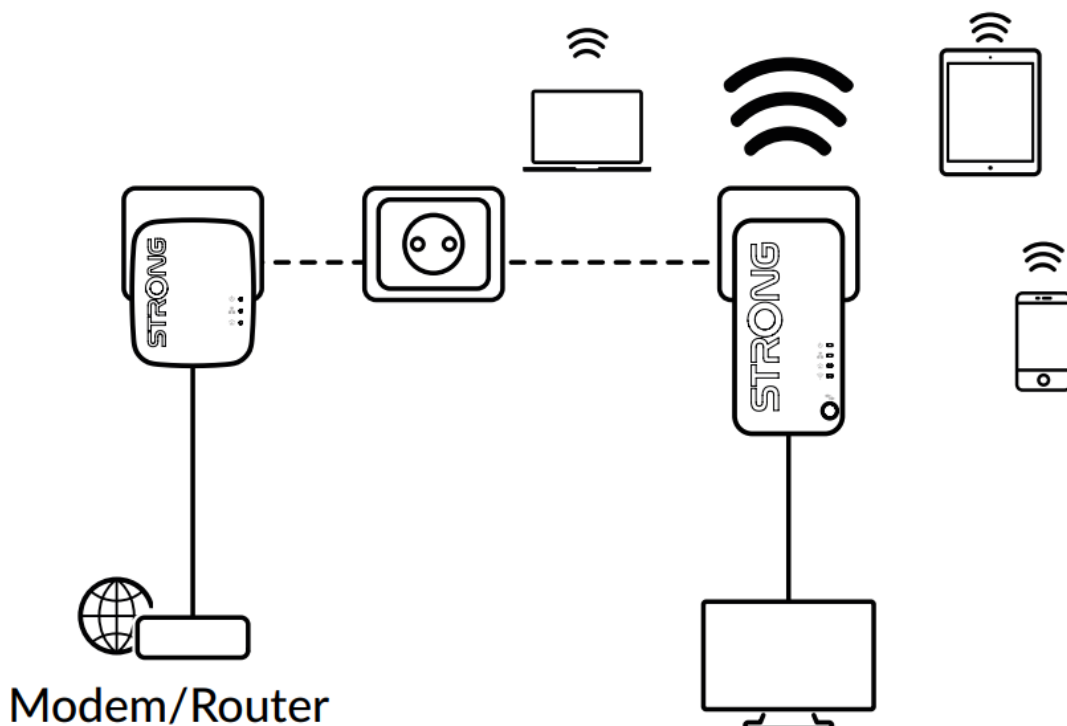

### Strong Powerline WF 1000 DUO MINI

Vytvořte si velmi snadno vysokorychlostní **Wi-Fi hotspot** s rychlostí **až 750 Mbit/s** pomocí stávající elektroinstalace vaší domácnosti. Jednoduše připojte adaptér Powerline 1000 MINI k vašemu stávajícímu internetovému modemu prostřednictvím **portu Ethernet** a okamžitě získáte připojení k internetu dostupné **z jakékoli napájecí zásuvky**. Pak pomocí adaptéru Wi-Fi 1000 MINI můžete vytvořit ve vybrané místnosti nový Wi-Fi hotspot a během několika minut tak rozšířit pokrytí vaší domácnosti Wi-Fi signálem.

Sada obsahuje jeden adaptér Powerline 1000 MINI a jeden adaptér Powerline Wi-Fi 1000 MINI. Součástí balení jsou dva ethernet kabely.

**Dosah:** až 300 m

**Barva:** bílá

**Powerline 1000 MINI**

**Rozhraní:** 1× RJ-45 100/100/1000 Mbps

**Rozměry:** 75 × 68 × 63 mm

**Hmotnost:** 79 g

**Powerline Wi-Fi 1000 MINI**

**Standard sítě:** IEEE 802.11b/g/n

**Rozhraní:** 1× RJ-45 10/100/1000 Mbps

**Zabezpečení:** 128bitové AES, WPA/WPA2, WPA-PSK/WPA2-PSK, podpora WPS

**Rozměry:** 117 × 72,5 × 60 mm

**Hmotnost:** 120 g