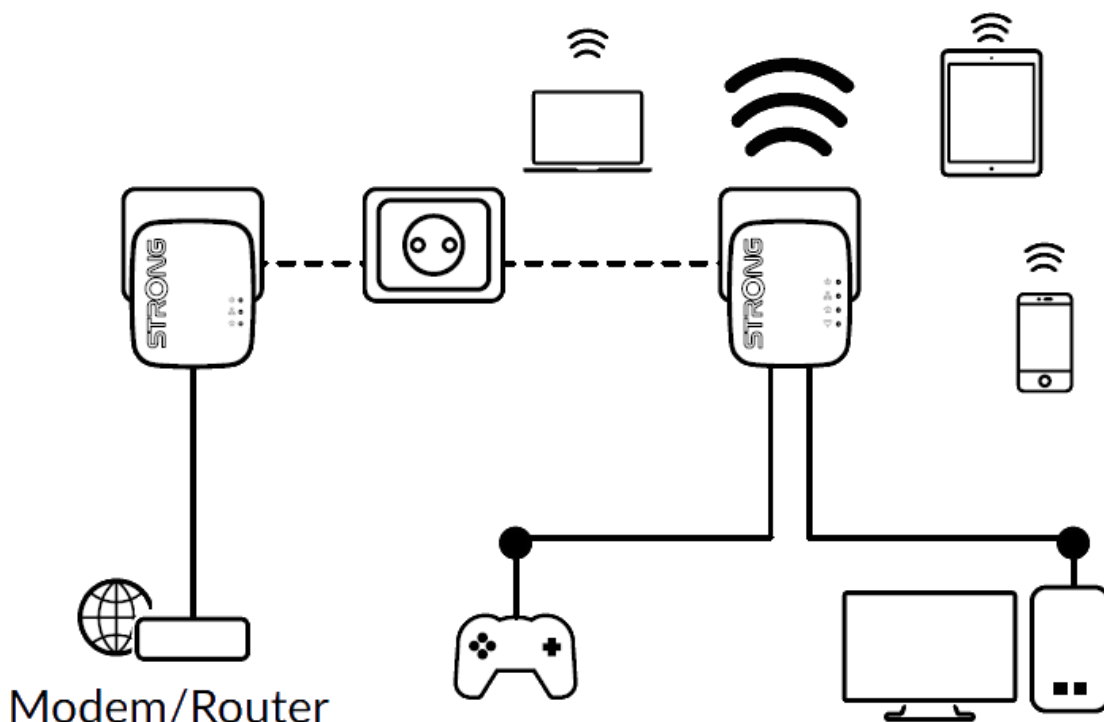

Vytvořte si velmi snadno vysokorychlostní **Wi-Fi hotspot** s rychlostí **až 300 Mbit/s** pomocí stávající elektroinstalace vaší domácnosti. Jednoduše připojte adaptér Powerline 600 MINI k vašemu stávajícímu internetovému modemu prostřednictvím **portu Ethernet** a okamžitě získáte připojení k internetu dostupné **z jakékoli napájecí zásuvky**. Pak pomocí adaptéru Wi-Fi 600 MINI můžete vytvořit ve vybrané místnosti nový Wi-Fi hotspot a během několika minut tak rozšířit pokrytí vaší domácnosti Wi-Fi signálem.

Sada obsahuje jeden adaptér Powerline 600 MINI a jeden adaptér Powerline Wi-Fi 600 MINI. Součástí balení jsou dva ethernet kabely.

Modem/Router

ZÁKLADNÍ SPECIFIKACE

Přenosová rychlost: až 600 Mbit/s (300 Mbit/s bezdrátově)

Standard Powerline: HomePlug AV, IEEE802.3, IEEE802.3u

Dosah: až 300 m

Barva: bílá

Powerline 600 MINI

Rozhraní: 1× RJ-45 100/100 Mbps

Rozměry: 75 × 68 × 63 mm

Hmotnost: 79 g

Powerline Wi-Fi 600 MINI