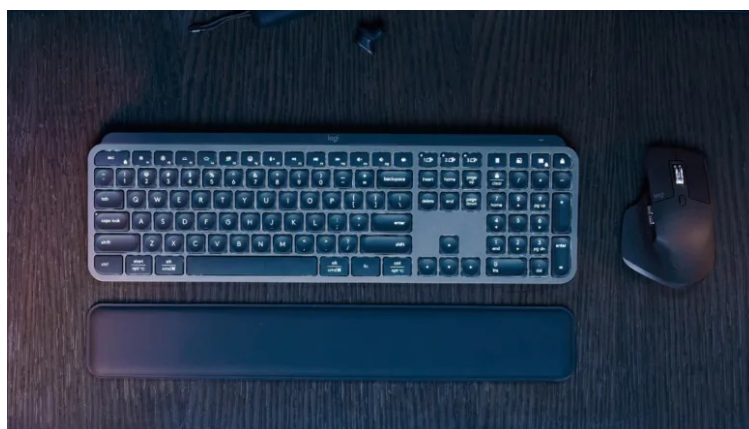

Popis

Logitech klávesnice MX Keys S - jistota, svoboda a pohodlí při psaní

Bezdrátová klávesnice Logitech klávesnice MX Keys S v elegantním designu a s příjemným podsvícením, kterou můžete používat v kanceláři i domácnosti. Je vhodná jak pro komfortní psaní, tak ovládání aplikací nebo multimédií.

Nízkoprofilový design je navržen s ohledem na přirozenou polohu zápěstí a snížení námahy při delším používání. **Klávesy s kulovým provedením** podporují rychlé a plynulé úhozy, takže i dlouhým e-mailem, dokumentem nebo třeba seminární prací se vaše prsty vypořádají výrazně pohodlněji.

klávesy. Pro bezdrátovou konektivitu slouží **miniaturní USB přijímač Logitech Bolt** či **Bluetooth**. Klávesnice **Logitech klávesnice MX Keys S** tak můžete **připojit až ke 3 zařízením** a přepínat mezi nimi dle potřeby jen stisknutím tlačítka.

Součástí balení je přijímač Logi Bolt USB, opěrka dlaní a USB-C kabel.

ZÁKLADNÍ SPECIFIKACE

Rozhraní: 2,4 GHz (USB adaptér), Bluetooth, USB-C (nabíjení)

Rozložení kláves: US (mezinárodní)

Multimediální klávesy: ano