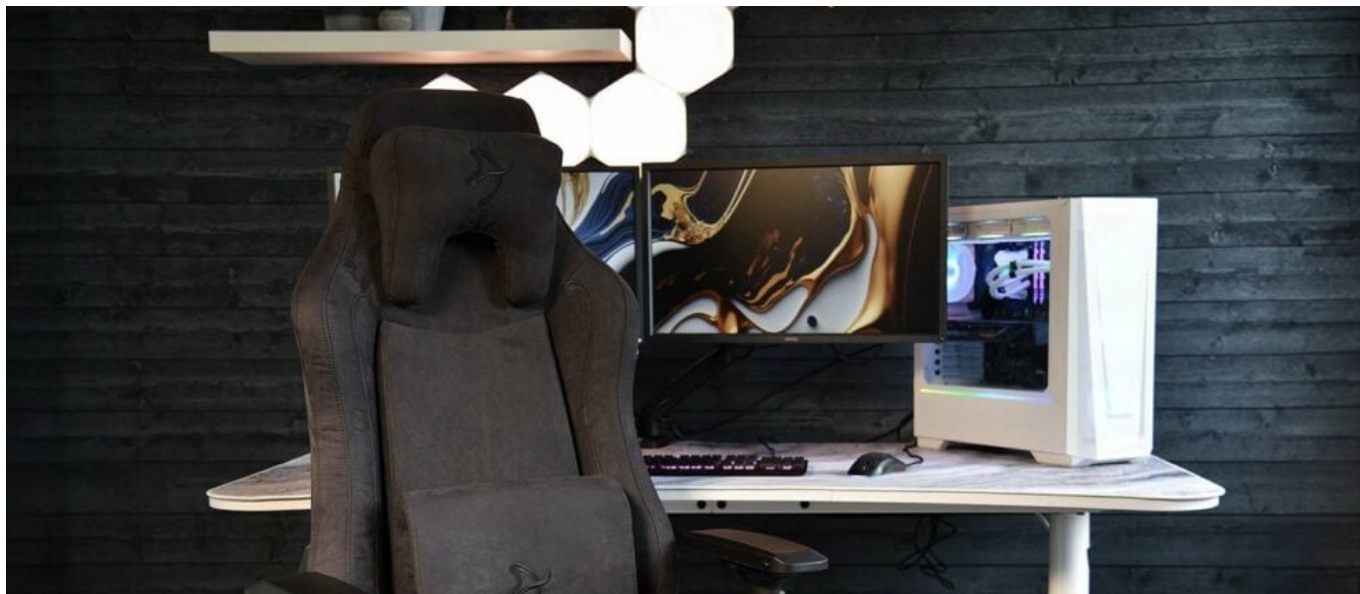

Stav: Nové zboží

Popis

Arozzi VERNAZZA SuperSoft - superměkkost pro vaše pohodlí

Herní židle Arozzi VERNAZZA SuperSoft z kvalitního materiálu, která vám poskytne vysoký komfort při náročné a dlouhotrvající práci i hraní her. **Pokročilý ergonomický design** ocení především vaše záda. Konstrukce židle podporuje **správné držení těla** a umožní vám pohodlně pracovat po delší dobu. K dispozici jsou **dva polštáře z paměťové pěny**.

Bederní polštář slouží pro oporu zad a **polštář v oblasti opěrky hlavy** zase poskytne oporu pro krk a nejbližší okolí hlavy. **Mikrovlákno Supersoft** je speciální typ tkaniny, která je lehká na dotek a současně velmi odolná. Je zhotovena z vláken, která jsou tak hustá, že v nich neulpívá tolik prachu ani alergenů.

Samozřejmostí jsou široké možnosti **nastavení a přizpůsobení výšky nebo opěradla** dle vašich požadavků. Díky **funkci houpání** uzamknete židli v dané poloze a při jemném naklání můžete relaxovat. Nebo můžete židli v určité poloze rovnou

zamknout a opěradlo i sedák stabilizovat. **Loketní opěrky jsou nastavitelné v několikasměrech** a potěší také celková **nosnost 145 kg**.

Arozzi VERNAZZA SuperSoft

Herní židle speciálně vytvořená pro zlepšení ergonomie a komfortu při dlouhých hodinách strávených u počítače. Je potažena kvalitní **tkaninou z mikrovlákna** s velmi jemnou strukturou. **Nastavitelná výška židle**, opěrky rukou nastavitelné ve všech směrech a úhel sklonu opěradla **až 165°** zajistí maximální pohodlí. Samozřejmostí je možnost **otáčení o 360°** a houpací mechanismus. Součástí balení jsou i **dva polštáře z paměťové pěny**, které zajistí podporu páteře v krční a bederní části. Nosnost je díky robustnímu kovovému rámu a základně kol **až 145 kg**.