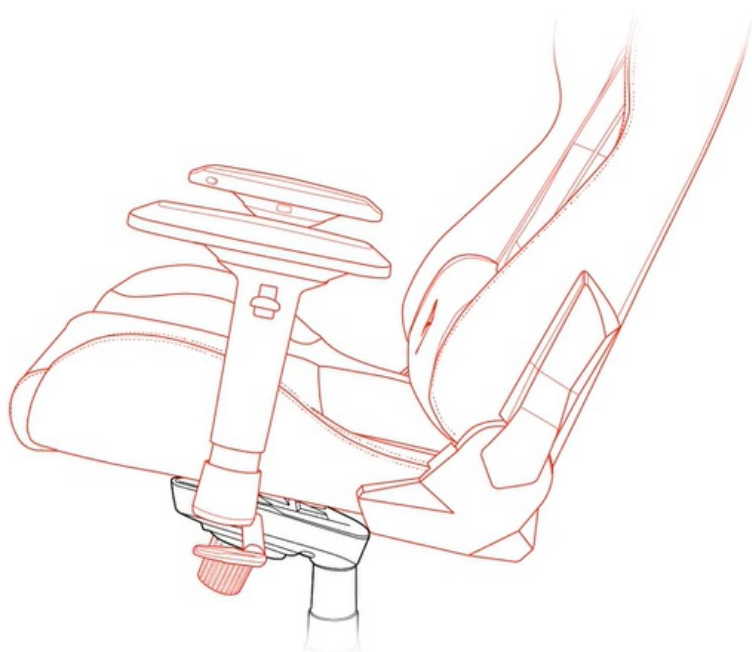

Arozzi VERNAZZA SuperSoft - superměkkost pro vaše pohodlí

Herní židle Arozzi VERNAZZA SuperSoft z kvalitního materiálu, která vám poskytne vysoký komfort při náročné a dlouhotrvající práci i hraní her. **Pokročilý ergonomický design** ocení především vaše záda. Konstrukce židle podporuje **správné držení těla** a umožní vám pohodlně pracovat po delší dobu. K dispozici jsou **dva polštáře z paměťové pěny**.

Bederní polštář slouží pro oporu zad a **polštář v oblasti opěrky hlavy** zase poskytne oporu pro krk a nejbližší okolí hlavy. **Mikrovlákno Supersoft** je speciální typ tkaniny, která je lehká na dotek a současně velmi odolná. Je zhotovena z vláken, která jsou tak hustá, že v nich neulpívá tolik prachu ani alergenů.

Samozřejmostí jsou široké možnosti **nastavení a přizpůsobení výšky nebo opěradla** dle vašich požadavků. Díky **funkci houpaní** uzamknete židli v dané poloze a při jemném naklání můžete relaxovat. Nebo můžete židli v určité poloze rovnou zamknout a opěradlo i sedák stabilizovat. **Loketní opěrky jsou nastavitelné v několikaměrech** a potěší také celková **nosnost 145 kg**.

ZÁKLADNÍ SPECIFIKACE

Nastavitelná výška sedadla: 48-57 cm

Výška židle: 134-143 cm

Šířka sedáku: 31 cm

Hloubka sedáku: 52 cm

Výška opěradla: 86 cm

Nosnost: 145 kg

Hmotnost: 26 kg