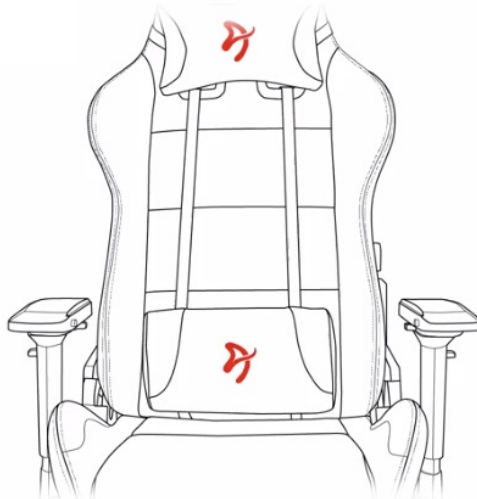

Herní židle Arozzi VERNAZZA Soft PU, která si vás získá svou univerzálností a pokročilou ergonomií. Židle z modelové řady Soft PU jsou **potáženy kvalitní syntetickou kůží**, která se díky **hladkému povrchu snadno čistí** a nevyžaduje zvýšenou údržbu. Skvrny nebo rozlitou kapalinu rychle a jednoduše setřete. Další předností tohoto materiálu je **zvýšená odolnost**. Židle Arozzi VERNAZZA Soft PU s přehledem odolává zubu času a je ideální jak do domácího, tak komerčního prostředí. O vaše pohodlí se postará **prostorný sedák**, který je vhodný pro rozmanité typy a velikosti těla. Ve spojení s ergonomií vytváří **ideální prostředí pro náročnou práci i dlouhé hodiny hraní**.

Funkční ergonomie pro každého

Židle Arozzi VERNAZZA Soft PU disponuje **nastavitelnou výškou sedadla**, takže se při hraní nebo práci na PC nemusíte vznášet. **Nastavitelná opěrka zad** se přizpůsobí pracovní zátěži i odpočinku po obědě nebo likvidaci finálního bossa. Zada vám kryje **dvojice opěrných polštářků** v kritických oblastech hlavy a beder. Další ergonomické prvky představují **nastavitelné loketní opěrky**. Samozřejmostí je **robustní konstrukce**. Kovový rám zajišťuje extrémní pevnost a odolnost s **nosností až 145 kg**. **Naklápěcí mechanismus** s funkcí uzamykání vám umožní řádně se uvelebit v preferovaném úhlu a užít si naplno multimediální zážitky. Nechybí ani možnost **houpání**.

ZÁKLADNÍ SPECIFIKACE

Nastavitelná výška sedadla: 47-57 cm

Výška židle: 133-143 cm

Šířka sedáku: 32 cm

Hloubka sedáku: 50 cm

Výška opěradla: 86 cm

Nosnost: 145 kg

Hmotnost: 26 kg