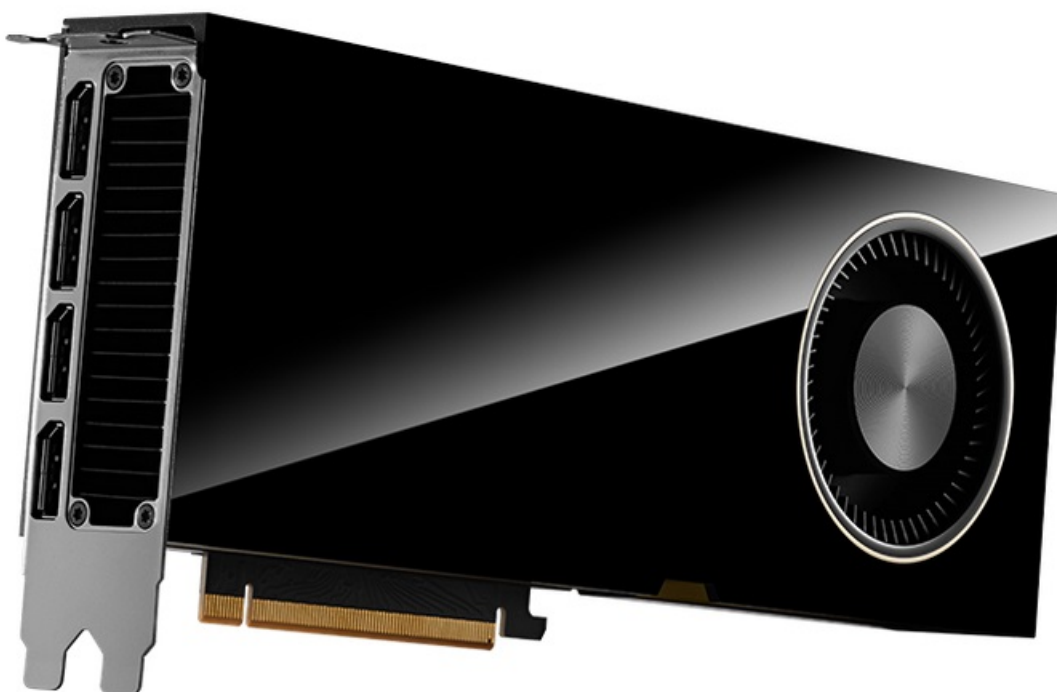

PNY QUADRO RTX 6000 ADA GENERATION 48GB

Cena celkem:	212 402 Kč (bez DPH: 175 539 Kč)
Běžná cena:	233 642 Kč
Ušetříte:	21 240 Kč
Kód zboží:	VGPNY2145
Part No.:	VCNRTX6000ADA-PB
Záruka:	36 měs.
Stav:	Nové zboží

Popis

PNY Quadro RTX 6000 Ada Generation - objevte nové možnosti profesionálního výkonu

PNY Quadro RTX 6000 Ada Generation představuje výkonnou grafickou kartou, která je určena do profesionálních pracovních stanic. Nabízí extrémní performanci, pokročilé technologie a jádra RT, Tensor jádra a CUDA pro mimořádně realistické vykreslování obsahu, AI a ultrarychlé pracovní postupy. Model disponuje enormní **kapacitou paměti 8 GB GDDR6 ECC**, umožní vám chod graficky náročného softwaru a dosažení perfektních výsledků na profesionálním pracovním poli. Grafická karta **PNY Quadro RTX 6000** běží na **architektuře NVIDIA Ada Lovelace** a svým výkonem je určena pro všechny **návrháře, designéry, inženýry** a všechny, kteří se věnují pokročilé grafice.

ZÁKLADNÍ SPECIFIKACE

Grafický čip: NVIDIA Quadro RTX 6000

Velikost paměti: 48 GB GDDR6 ECC

Typ sběrnice: PCI Express 4.0 x16

Porty: 4× DisplayPort

Rozměry: 266,7 × 111,76 mm

Napájení: 1× 16pin PCIe

Podporované technologie