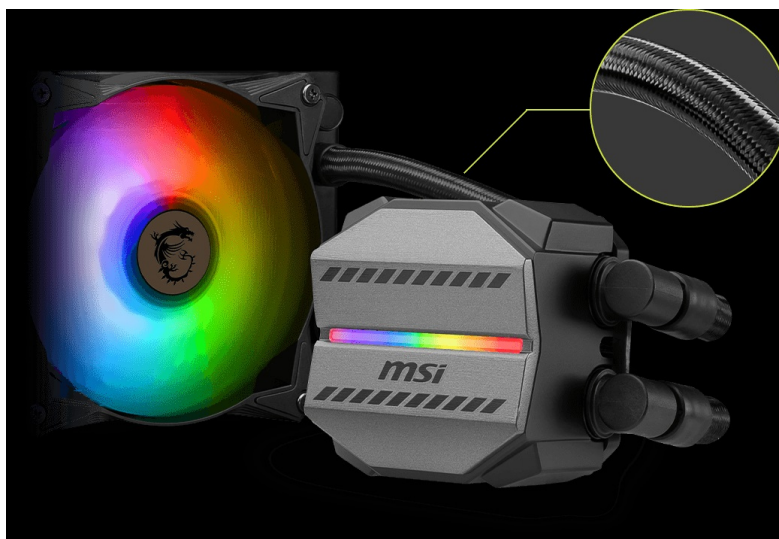

MSI MAG CORELIQUID M240

Cena celkem:	2 234 Kč (bez DPH: 1 847 Kč)
Běžná cena:	2 458 Kč
Ušetříte:	223 Kč
Kód zboží:	CASMSI1035
Part No.:	306-7ZW4R14-813
Záruka:	36 měs.
Stav:	Nové zboží

Popis

Bojujte v každé hře se ctí s vodním chladičem MSI MAG Core Liquid M240

Vodní chladič MSI MAG Core Liquid M240 požene PC sestavu do jakékoli herní výzvy. **Měděná deska** svým designem plně pokryje procesor a současně podporuje rychlý odvod tepla. Díky odolnému 3fázovému motoru v jádru čerpadla **eliminuje nadměrné vibrace** a umožní dlouhodobý provoz. Pokročilý design ventilátoru efektivně rozptyluje teplo a ve výbavě nechybí ani hadice, které jsou díky zesílenému síťování vysoce odolné.

Chladič MSI MAG Core Liquid M240 je osazen **ventilátory**, které dosahují až **2000 ot/min**, čímž umožňují mimořádný chladicí výkon a průtok vzduchu. Ventilátory jsou vybaveny **kuličkovými ložisky**, které podporují delší životnost. **Lopatky z kvalitního akrylátu** umožňují stylové ARGB osvětlení.

MSI MAG CoreLiquid M240

Vodní chladič určený pro chlazení široké škály procesorů. Vyznačuje se vysokou kvalitou, výkonem a spolehlivostí. Disponuje **dvěma 120 mm** velkými ventilátory a čerpadlem s **ARGB** podsvícením. Odolné opletené hadice díky dostatečně širokému průměru zaručují **plynulý průtok** chladicí kapaliny.