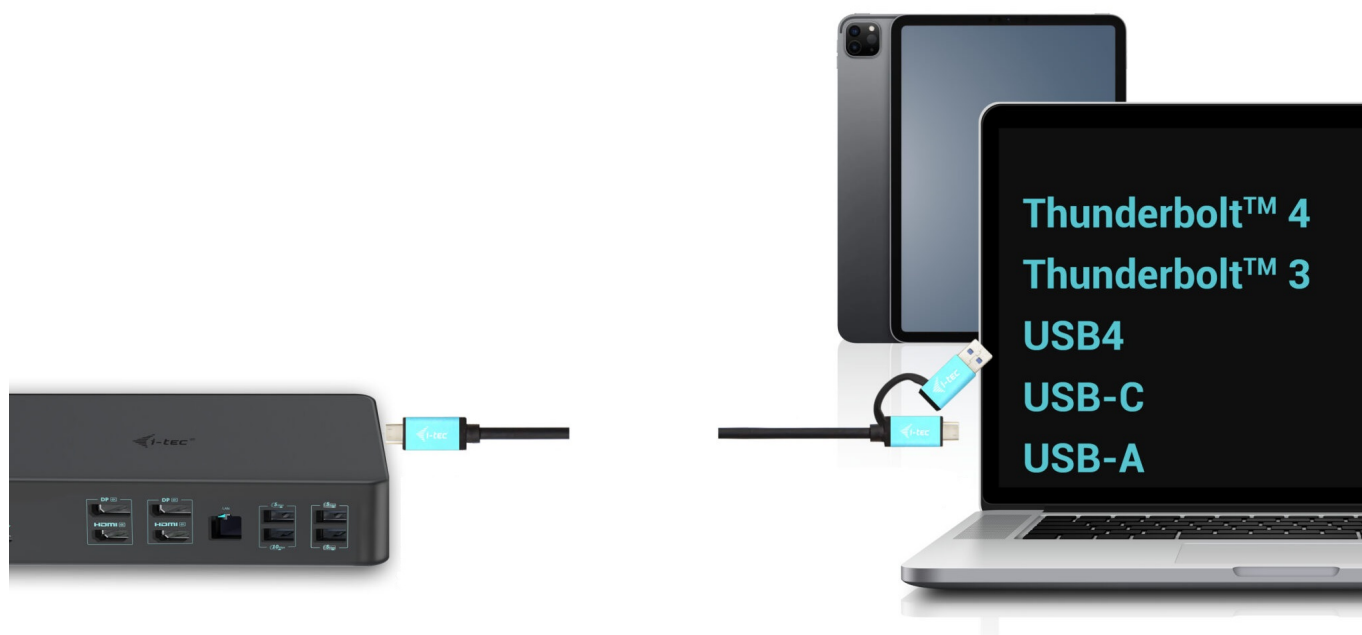

I-TEC THUNDERBOLT 3 PROFESSIONAL DUAL 4K DOCK 100W

Cena celkem: **5 385 Kč****(bez DPH: 4 450 Kč)**Běžná cena: **5 923 Kč**Ušetříte: **538 Kč**

Kód zboží: DOCTEC0082

Part No.: CADUAL4KDOCKPD2

Záruka: 24 měs.

Stav: Nové zboží

Popis

Dokovací stanice i-tec - extra rychlé porty do každé kanceláře

Univerzální dokovací stanice i-tec Thunderbolt 3 Professional Dual 4K, která je díky bohaté nabídce konektorů kompatibilní s notebooky, tablety externími monitory apod. Podporuje vysoký výkon **až 1000 W Power Delivery**, díky čemuž je vhodná pro profesionální použití.

Disponuje rozhraním **DisplayPort**, **HDMI** a samozřejmě také **USB**. Nechybí ani **GLAN Ethernet** s vysokorychlostním připojením k internetu. Kombinovaný audio vstup a výstupní konektor pro rychlé a jednoduché připojení headsetu nebo reproduktorů.

I-TEC Thunderbolt 3 Professional Dual 4K Dock 100 W

Výkonná kancelářská dokovací stanice nabízející množství praktických portů. K počítači či notebooku se připojuje pomocí konektoru **Thunderbolt 3/4** a je tak schopná na podporovaných zařízeních přenášet i napájení **až 100 W**. Pomocí přiložené redukce lze připojit i skrze konektor USB 3.0, v takovém případě není nabíjení podporováno. K dokovací stanici lze připojit až **dva 4K monitory** skrze porty **HDMI** a **DisplayPort**. Vysokorychlostní přístup k internetu zajišťuje přítomný **RJ-45** port. **Tři USB 3.0, dva USB 3.1** a **dva USB-C** porty poslouží pro připojení vašich periférií. Pro připojení sluchátek či mikrofonu pak slouží **kombinovaný 3,5 mm konektor**. Zajistě potěší i podpora **VESA** držáku pro přichycení za monitor.