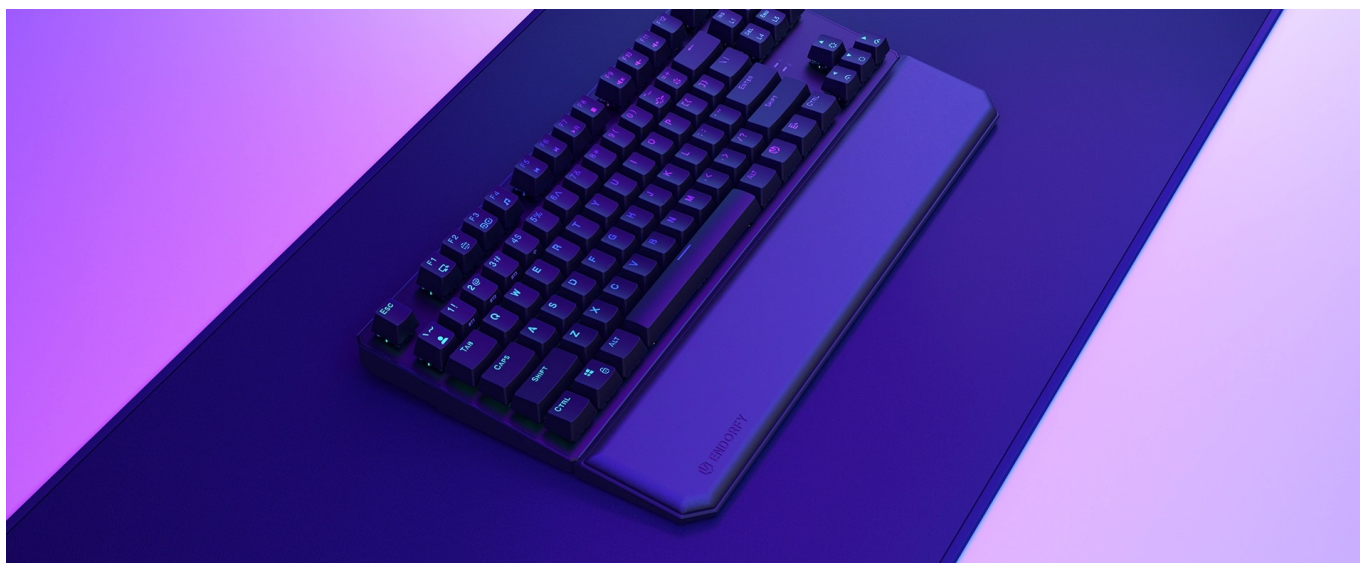

ENDORFY THOCK TKL OPĚRKA DLANĚ

Cena celkem:	400 Kč (bez DPH: 330 Kč)
Běžná cena:	440 Kč
Ušetříte:	40 Kč
Kód zboží:	KLAEND1320
Part No.:	EY0E008
Záruka:	24 měs.
Stav:	Nové zboží

Popis

Endorfy Thock TKL - opěrka pro dlaně, se kterou se neodlepíte od PC

Opěrka dlaně Endorfy Thock TKL je ideálním příslušenstvím pro všechny, kteří u počítače tráví dlouhé hodiny denně. Zpříjemněte si dobu během práce na PC nebo hraní her, buďte produktivnější a udělejte něco pro své zdraví. **Opěrka Endorfy Thock TKL** je tvořena **paměťovou pěnou**, která je měkká a drží původní tvar. Povrch je pokryt umělou kůží, takže je příjemná na dotek a elegantní na pohled.

Endorfy Thock TKL opěrka dlaně **poskytuje pevnou oporu rukám** a podporuje komfortní činnost na PC, ať už jde o psaní textů, e-mailů nebo tvorbu tabulek. Efektivně tak **předchází vzniku karpálního tunelu** a bolavému zápěstí. Na spodní straně disponuje **protiskluzovými nožkami**, díky čemuž je stabilně umístěna na své pozici. Svou velikostí je vhodná pro kompaktní klávesnice bez numerického bloku.

Endorfy Thock TKL opěrka dlaně

Ergonomická opěrka dlaně **s magnetickým uchycením** pomáhá udržet vaše zápěstí ve správné poloze při psaní. Polštářek **z paměťové pěny** zmírňuje tlak ruky a snižuje riziko vzniku syndromu karpálního tunelu. Povrch je vyroben z **umělé kůže**, což zajišťuje jednoduchou údržbu. **Protiskluzové nožičky** zabraňují pohybu podložky po povrchu stolu.