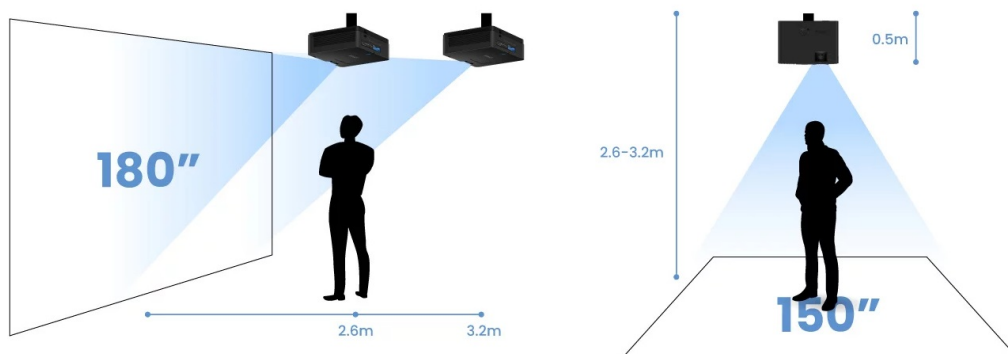

Projektor BenQ LH600ST pro kvalitní snímky ve **Full HD rozlišení na krátkou projekční vzdálenost**. Díky tomu se uplatní i v omezených prostorech a je ideální řešením pro rozmanité příležitosti. Krátká projekční vzdálenost podporuje **flexibilní instalaci v jakékoli místnosti**. Již na vzdálenost 2,7 metrů vykouzlí obraz o velikosti okolo 180 palců. Efektivně tak zabraňuje vrhání stínů na promítaný obraz. Projektor BenQ LH600ST nabízí funkce pro korekci obrazu, **snadné přepínání poměru stran** nebo podporu pro bezdrátovou projekci skrze **rozhraní USB a Wi-Fi dongle**. V kompaktním provedení je ukryt také **integrováný reproduktor s celkovým výkonem 10 W** pro plnohodnotné ozvučení obsahu.

BenQ LH600ST

Projektor s Full HD rozlišením **1920 × 1080 px**, jasnem **2500 ANSI lumenů**, kontrastním poměrem **20 000 : 1** a 95 % pokrytím normy **Rec. 709** pro mnohem realističtější barvy a věrný obraz. Projektor dokáže zobrazit jakékoliv scény ve 2D i **3D**. Díky korekci lichoběžníkového zkreslení můžete mít obraz přesně tam, kde potřebujete. O základní ozvučení se stará integrovaný **reproduktor** s výkonem 10 W.

Součástí balení je napájecí kabel a dálkový ovladač (včetně baterií).

ZÁKLADNÍ SPECIFIKACE

Technologie projektoru: DLP

Rozlišení: 1920 × 1080 px

Jas: 2500 ANSI lumenů

Kontrastní poměr: 20000 : 1

Rozhraní: 2× HDMI, 1× USB, 1× USB (pro Wi-Fi dongle), 1× audio výstup, 1× RS-232