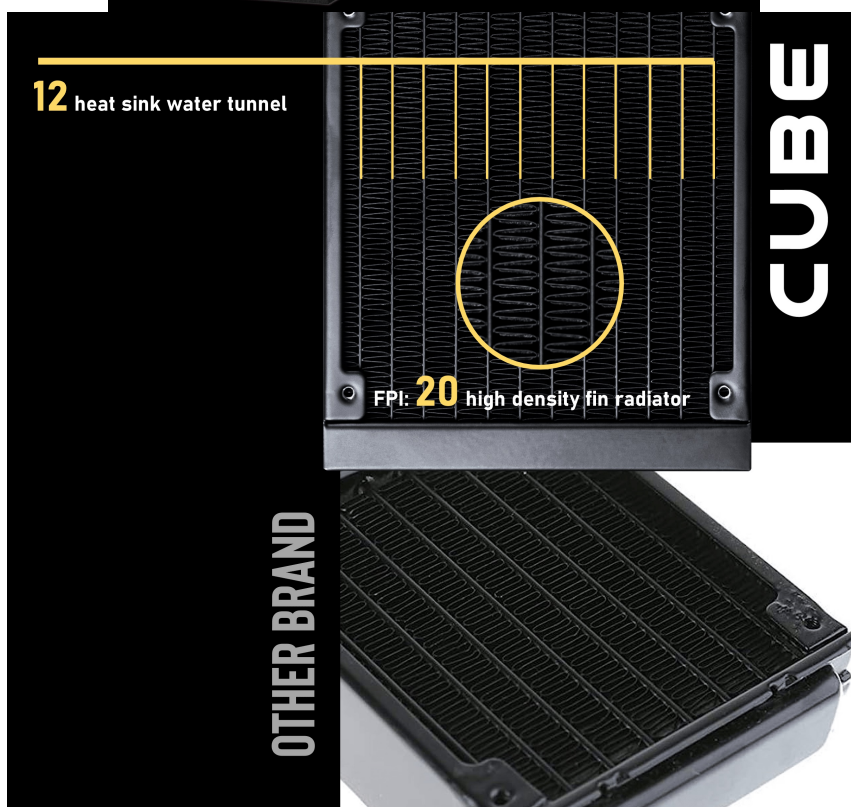

BITFENIX CUBE 360

Cena celkem:	2 099 Kč (bez DPH: 1 735 Kč)
Běžná cena:	2 309 Kč
Ušetříte:	210 Kč
Kód zboží:	CHLBIT1000
Part No.:	BFW-AIO-360-BB27A-RP
Záruka:	84 měs.
Stav:	Nové zboží

Popis

BitFenix Cube 360 - objevte sílu chlazení kapalinou

Vodní chladič **BitFenix Cube 360** udrží váš PC systém v chodu i v extrémních provozních podmínkách. Vyznačuje se **průhledným designem vodního bloku**, díky čemuž můžete snadno kontrolovat jeho správnou činnost. Dále je osazen **ARGB ventilátorem**, který dosahuje mimořádně tichého provozu.

Díky speciálně navržené konstrukci dosahuje optimálního tlaku vzduchu a pomáhá udržovat správnou teplotu. **Pokročilá mikrokanálová konstrukce chladiče BitFenix Cube 360** podporuje efektivní distribuci chladicí kapaliny, díky čemuž dochází k perfektnímu přenosu tepla a dlouhotrvajícímu chodu.

Samotná pumpa je navržena tak, aby si poradila s výkonem nejnovějších procesorů. Chladič **BitFenix Cube 360** při zachování standardní tloušťky navyšuje velikost chladicích žebber. Díky tomu obsahuje **12 trubic pro lepší odvod tepla**.